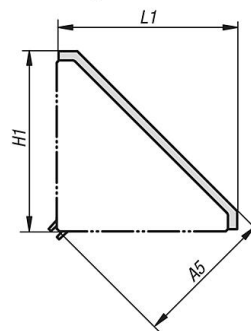

Cover caps for angle sets, type B

Item description/product images

Description

Material:

Cover cap polyamide, fibreglass reinforced.

Version:

Cover caps black or grey.

Accessory:

Angle sets Type B K2186.

Drawings

30x30 / 40x40 / 45x45

30x60 / 40x80 / 45x90

80x80 / 90x90

Overview of items

Cover caps for angle sets, type B

Cover caps for angle sets, type B

Overview of items

Order No.	Type	Version	Main colour	A5	B	H1	L1	Suitable for
K2187.0830301	B	30x30	black	28,5	28	30	30	K2186.083030
K2187.0830302	B	30x30	grey	28,5	28	30	30	K2186.083030
K2187.0830601	B	30x60	black	48	28	61	61	K2186.083060
K2187.0830602	B	30x60	grey	48	28	61	61	K2186.083060
K2187.1040401	B	40x40	black	36,5	38	41,5	41,5	K2186.104040
K2187.1040402	B	40x40	grey	36,5	38	41,5	41,5	K2186.104040
K2187.1045451	B	45x45	black	44,5	42	50,5	50,5	K2186.104545
K2187.1045452	B	45x45	grey	44,5	42	50,5	50,5	K2186.104545
K2187.1040801	B	40x80	black	64	38	80	80	K2186.104080
K2187.1040802	B	40x80	grey	64	38	80	80	K2186.104080
K2187.1045901	B	45x90	black	72	43	90	90	K2186.104590
K2187.1045902	B	45x90	grey	72	43	90	90	K2186.104590
K2187.1080801	B	80x80	black	65	74	82,5	82,5	K2186.108080
K2187.1080802	B	80x80	grey	65	74	82,5	82,5	K2186.108080
K2187.1090901	B	90x90	black	75	88	94,5	94,5	K2186.109090
K2187.1090902	B	90x90	grey	75	88	94,5	94,5	K2186.109090