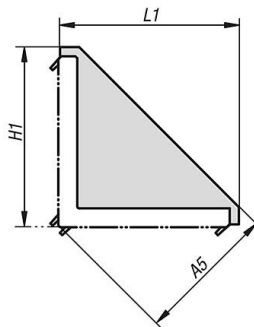

Cover caps for angle sets, type B

Item description/product images

Description

Material:

Cover cap polyamide, fibreglass reinforced.

Version:

Cover caps black or grey.

Accessory:

Angle sets Type B K2186.

Drawings

30x30 / 40x40 / 45x45

30x60 / 40x80 / 45x90

80x80 / 90x90

Overview of items

Cover caps for angle sets, type B

Cover caps for angle sets, type B

Overview of items

Order No.	Type	Version	Main colour	A5	B	H1	L1	Suitable for
K2187.0830301	B	30x30	black	28,5	28	30	30	K2186.083030
K2187.0830302	B	30x30	grey	28,5	28	30	30	K2186.083030
K2187.0830601	B	30x60	black	48	28	61	61	K2186.083060
K2187.0830602	B	30x60	grey	48	28	61	61	K2186.083060
K2187.1040401	B	40x40	black	36,5	38	41,5	41,5	K2186.104040
K2187.1040402	B	40x40	grey	36,5	38	41,5	41,5	K2186.104040
K2187.1045451	B	45x45	black	44,5	42	50,5	50,5	K2186.104545
K2187.1045452	B	45x45	grey	44,5	42	50,5	50,5	K2186.104545
K2187.1040801	B	40x80	black	64	38	80	80	K2186.104080
K2187.1040802	B	40x80	grey	64	38	80	80	K2186.104080
K2187.1045901	B	45x90	black	72	43	90	90	K2186.104590
K2187.1045902	B	45x90	grey	72	43	90	90	K2186.104590
K2187.1080801	B	80x80	black	65	74	82,5	82,5	K2186.108080
K2187.1080802	B	80x80	grey	65	74	82,5	82,5	K2186.108080
K2187.1090901	B	90x90	black	75	88	94,5	94,5	K2186.109090
K2187.1090902	B	90x90	grey	75	88	94,5	94,5	K2186.109090