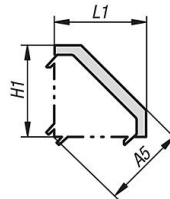

Cover caps for angle sets, type B

Item description/product images

Description

Material:

Cover cap polyamide, fibreglass reinforced.

Version:

Cover caps black or grey.

Accessory:

Angle sets Type B K2186.

Drawings

30x30 / 40x40 / 45x45

30x60 / 40x80 / 45x90

80x80 / 90x90

Overview of items

Cover caps for angle sets, type B

Cover caps for angle sets, type B

Overview of items

Order No.	Type	Version	Main colour	A5	B	H1	L1	Suitable for
K2187.0830301	B	30x30	black	28,5	28	30	30	K2186.083030
K2187.0830302	B	30x30	grey	28,5	28	30	30	K2186.083030
K2187.0830601	B	30x60	black	48	28	61	61	K2186.083060
K2187.0830602	B	30x60	grey	48	28	61	61	K2186.083060
K2187.1040401	B	40x40	black	36,5	38	41,5	41,5	K2186.104040
K2187.1040402	B	40x40	grey	36,5	38	41,5	41,5	K2186.104040
K2187.1045451	B	45x45	black	44,5	42	50,5	50,5	K2186.104545
K2187.1045452	B	45x45	grey	44,5	42	50,5	50,5	K2186.104545
K2187.1040801	B	40x80	black	64	38	80	80	K2186.104080
K2187.1040802	B	40x80	grey	64	38	80	80	K2186.104080
K2187.1045901	B	45x90	black	72	43	90	90	K2186.104590
K2187.1045902	B	45x90	grey	72	43	90	90	K2186.104590
K2187.1080801	B	80x80	black	65	74	82,5	82,5	K2186.108080
K2187.1080802	B	80x80	grey	65	74	82,5	82,5	K2186.108080
K2187.1090901	B	90x90	black	75	88	94,5	94,5	K2186.109090
K2187.1090902	B	90x90	grey	75	88	94,5	94,5	K2186.109090