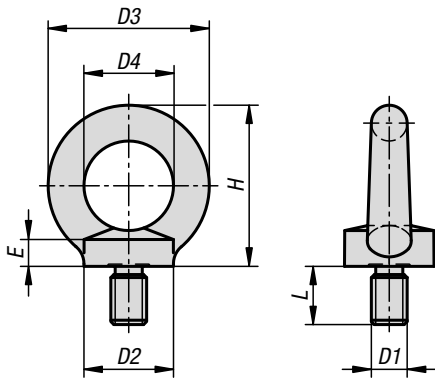

## Ring bolts

similar to DIN 580

**Material:**  
Stainless steel 1.4401.

**Version:**  
Bright.

**Sample order:**  
K1333.08

### KIPP Ring bolts similar to DIN 580

Order No.	D1	D2	D3	D4	E	H	L
K1333.08	M8	20	36	20	6	36	13
K1333.10	M10	25	45	25	8	45	17
K1333.12	M12	30	54	30	10	53	20,5
K1333.16	M16	35	63	35	12	62	27
K1333.20	M20	40	72	40	14	71	30