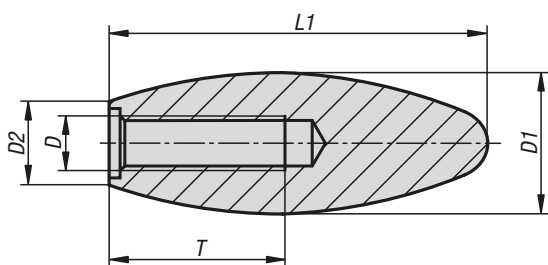

## Conical knobs

**Material:**  
Black thermoset PF 31

**Version:**  
High-gloss polished.

**Sample order:**  
K1222.120

### KIPP Conical knobs

Order No.	D	D1	D2	L1	T
K1222.050	M5	14	7	34	25
K1222.060	M6	23	14	60	17
K1222.080	M8	22	14	60	25
K1222.081	M8	26	16	70	19
K1222.100	M10	27	15,5	70	25
K1222.101	M10	35	22	85	25
K1222.120	M12	27	15,5	70	25
K1222.121	M12	35	22	85	25
K1222.160	M16	35	22	85	30