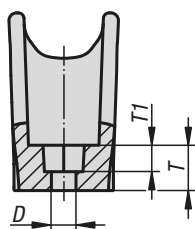

## Pull handles arch

**Material:**  
Black thermoplastic.

**Sample order:**  
K1217.09006

**Assembly:**  
From the front.

### KIPP Pull handles arch

Order No.	A	B	D	H	H1	L	T	T1	SW	Load capacity N
K1217.09006	90-95	26,6	6,5	42	29	115	10	6,4	10,2	1000
K1217.11206	112-117	29	6,5	47	31	137	12	7	10,2	1000
K1217.17708	177-182	30	8,5	48,1	31	208	14	9	13,2	1000