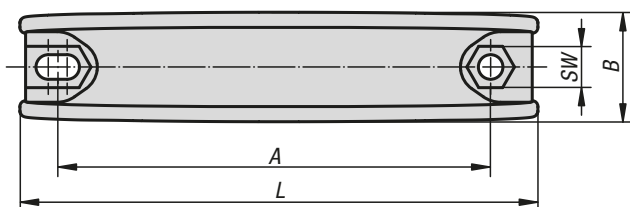

## Pull handles arch

**Material:**  
Black thermoplastic.

**Sample order:**  
K1217.09006

**Assembly:**  
From the front.

### KIPP Pull handles arch

Order No.	A	B	D	H	H1	L	T	T1	SW	Load capacity N
K1217.09006	90-95	26,6	6,5	42	29	115	10	6,4	10,2	1000
K1217.11206	112-117	29	6,5	47	31	137	12	7	10,2	1000
K1217.17708	177-182	30	8,5	48,1	31	208	14	9	13,2	1000