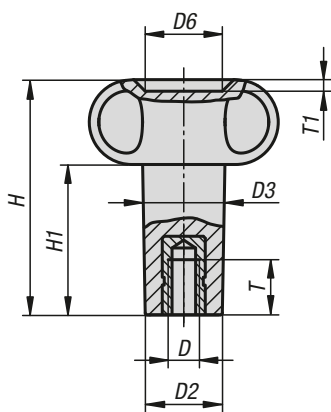

Star grips

with extended hub

Material:

Fibreglass reinforced thermoplastic.
Tapped bush brass.

Version:

black.

Sample order:

K1088.2410685

KIPP Star grips with extended hub

| Order No. | D | D1 | D2 | D3 | D6 | H | H1 | T | T1 |
|---------------|-----|----|------|------|----|----|----|----|-----|
| K1088.2410685 | M6 | 41 | 14,8 | 15,5 | 12 | 85 | 66 | 18 | 3 |
| K1088.2520861 | M8 | 52 | 17,5 | 19 | 14 | 61 | 39 | 15 | 2,5 |
| K1088.2521071 | M10 | 52 | 18 | 20,5 | 14 | 71 | 49 | 15 | 2,5 |