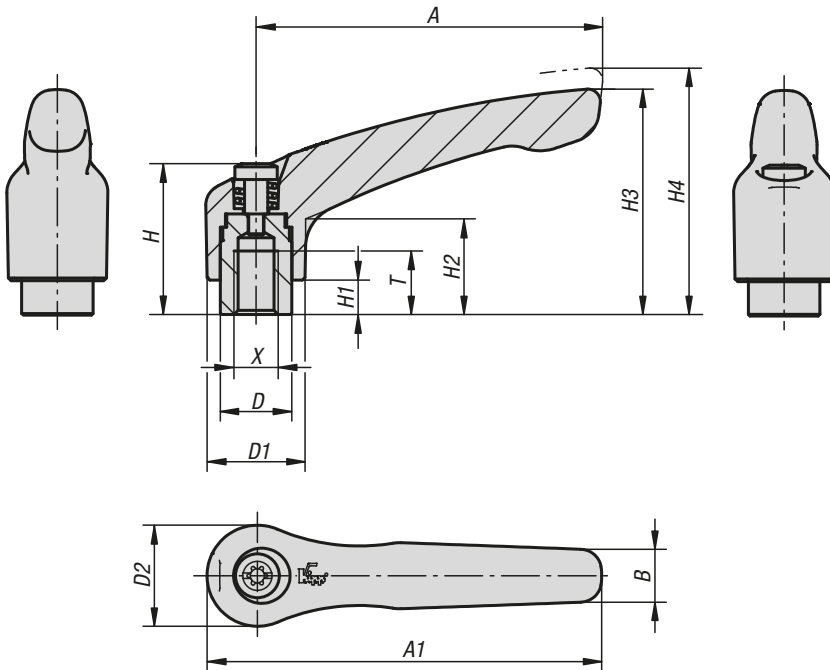

Clamping levers steel

internal thread

Material:

Handle steel 1.0401.

All other steel parts grade 5.8.

Version:

Handle powder-coated, fine-textured structure.
Steel parts black oxidised.

Sample order:

K0752.1051

Note:

Standard colours are:
black or ruby red RAL 3003.

lift to
disengage

KIPP Clamping levers with internal thread

Order No. black	Order No. ruby red RAL3003	X	A	A1	B	D	D1	D2	H	H1	H2	H3	H4	T	No. of teeth
K0752.1041	K0752.10427	M4	40	47	7	10	13	14	24,5	4	14,5	31	34	9	16
K0752.1051	K0752.10527	M5	40	47	7	10	13	14	24,5	4	14,5	31	34	9	16
K0752.1061	K0752.10627	M6	40	47	7	10	13	14	24,5	4	14,5	31	34	9	16
K0752.2061	K0752.20627	M6	65	74,5	10	13,5	18,5	19	28,5	6,5	17,5	42,5	45,5	12	20
K0752.2081	K0752.20827	M8	65	74,5	10	13,5	18,5	19	28,5	6,5	17,5	42,5	45,5	12	20
K0752.3081	K0752.30827	M8	80	91	11	16	21	22	37	10	24	54,5	58,5	14	22
K0752.3101	K0752.31027	M10	80	91	11	16	21	22	37	10	24	54,5	58,5	14	22
K0752.4101	K0752.41027	M10	95	109	13	19	27	27,5	43	10	27	63	67,5	17	24
K0752.4121	K0752.41227	M12	95	109	13	19	27	27,5	43	10	27	63	67,5	17	24
K0752.5121	K0752.51227	M12	110	126	15	23	31	32	49	12	31,5	73	77,5	23	26
K0752.5161	K0752.51627	M16	110	126	15	23	31	32	49	12	31,5	73	77,5	23	26

Clamping levers steel

external thread

Material:

Handle steel 1.0401.
All other steel parts grade 5.8.

Version:

Handle powder-coated, fine-textured structure.
Steel parts black oxidised.

Sample order:

K0752.1051X20

Note:

Standard colours are:
black or ruby red RAL 3003.

Where $L \geq 60$ mm the thread length is always 60 mm.

Drawing reference:

1) flat point DIN EN ISO 4753

KIPP Specifications

Size	X	A	A1	B	D	D1	D2	H	H1	H2	H3	H4	No. of teeth
1	M5/M6	40	47	7	10	13	14	24,5	4	14,5	31	34	16
2	M6/M8/M10	65	74,5	10	13,5	18,5	19	28,5	6,5	17,5	42,5	45,5	20
3	M8/M10	80	91	11	16	21	22	37	10	24	54,5	58,5	22
4	M10/M12	95	109	13	19	27	27,5	43	10	27	63	67,5	24
5	M12/M16	110	126	15	23	31	32	49	12	31,5	73	77,5	26