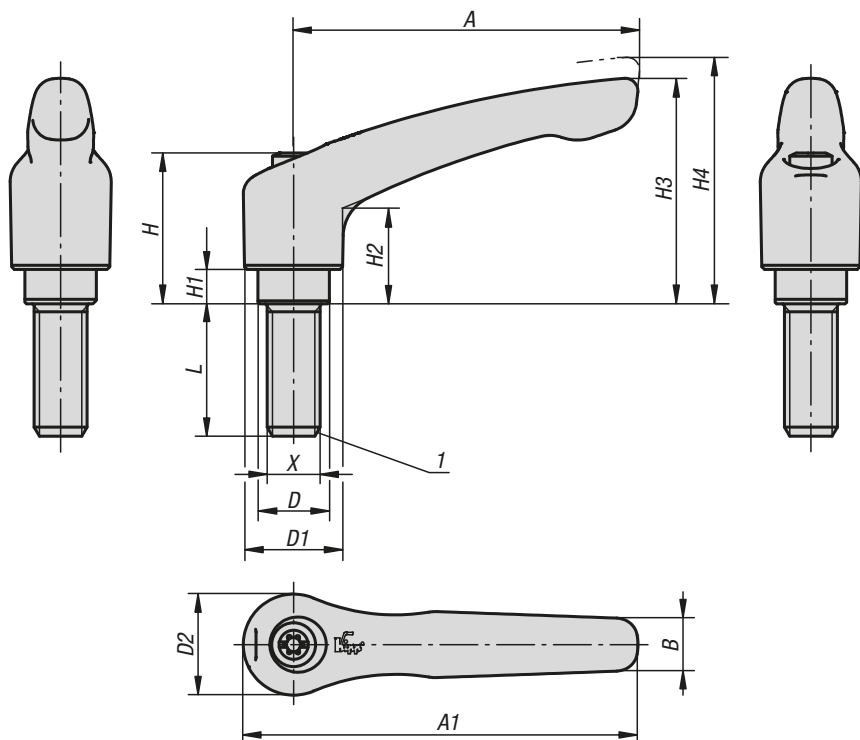

Clamping levers steel

internal thread

Material:

Handle steel 1.0401.

All other steel parts grade 5.8.

Version:

Handle powder-coated, fine-textured structure.
Steel parts black oxidised.

Sample order:

K0752.1051

Note:

Standard colours are:
black or ruby red RAL 3003.

lift to
disengage

KIPP Clamping levers with internal thread

Order No. black	Order No. ruby red RAL3003	X	A	A1	B	D	D1	D2	H	H1	H2	H3	H4	T	No. of teeth
K0752.1041	K0752.10427	M4	40	47	7	10	13	14	24,5	4	14,5	31	34	9	16
K0752.1051	K0752.10527	M5	40	47	7	10	13	14	24,5	4	14,5	31	34	9	16
K0752.1061	K0752.10627	M6	40	47	7	10	13	14	24,5	4	14,5	31	34	9	16
K0752.2061	K0752.20627	M6	65	74,5	10	13,5	18,5	19	28,5	6,5	17,5	42,5	45,5	12	20
K0752.2081	K0752.20827	M8	65	74,5	10	13,5	18,5	19	28,5	6,5	17,5	42,5	45,5	12	20
K0752.3081	K0752.30827	M8	80	91	11	16	21	22	37	10	24	54,5	58,5	14	22
K0752.3101	K0752.31027	M10	80	91	11	16	21	22	37	10	24	54,5	58,5	14	22
K0752.4101	K0752.41027	M10	95	109	13	19	27	27,5	43	10	27	63	67,5	17	24
K0752.4121	K0752.41227	M12	95	109	13	19	27	27,5	43	10	27	63	67,5	17	24
K0752.5121	K0752.51227	M12	110	126	15	23	31	32	49	12	31,5	73	77,5	23	26
K0752.5161	K0752.51627	M16	110	126	15	23	31	32	49	12	31,5	73	77,5	23	26

Clamping levers steel

external thread

Material:

Handle steel 1.0401.
All other steel parts grade 5.8.

Version:

Handle powder-coated, fine-textured structure.
Steel parts black oxidised.

Sample order:

K0752.1051X20

Note:

Standard colours are:
black or ruby red RAL 3003.

Where $L \geq 60$ mm the thread length is always 60 mm.

Drawing reference:

1) flat point DIN EN ISO 4753

KIPP Specifications

Size	X	A	A1	B	D	D1	D2	H	H1	H2	H3	H4	No. of teeth
1	M5/M6	40	47	7	10	13	14	24,5	4	14,5	31	34	16
2	M6/M8/M10	65	74,5	10	13,5	18,5	19	28,5	6,5	17,5	42,5	45,5	20
3	M8/M10	80	91	11	16	21	22	37	10	24	54,5	58,5	22
4	M10/M12	95	109	13	19	27	27,5	43	10	27	63	67,5	24
5	M12/M16	110	126	15	23	31	32	49	12	31,5	73	77,5	26