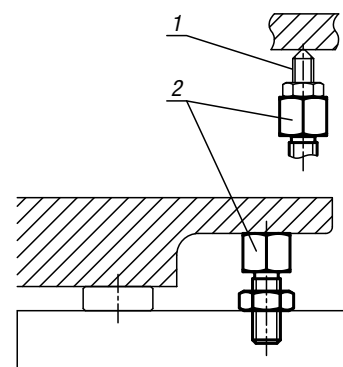

**Material:**  
Carbon steel.

**Version:**  
Black oxidised.

**Sample order:**  
K0308.0803006

**Note:**  
Various rests can be mounted on this jack screw.

**Drawing reference:**

- 1) screw rest
- 2) jack screw

### KIPP Jack screws

Order No.	A	B	C	D	E	F	G
K0308.0803006	30	20	13	5	14,4	M8	M6 x 6
K0308.0804006	40	30	13	5	14,4	M8	M6 x 6
K0308.1003808	38	24	17	6	18,9	M10	M8 x 8
K0308.1004808	48	34	17	6	18,9	M10	M8 x 8
K0308.1205110	51	33	22	7	24,5	M12	M10 x 10
K0308.1206610	66	48	22	7	24,5	M12	M10 x 10
K0308.1606212	62	40	27	10	30,1	M16	M12 x 12
K0308.1607712	77	55	27	10	30,1	M16	M12 x 12