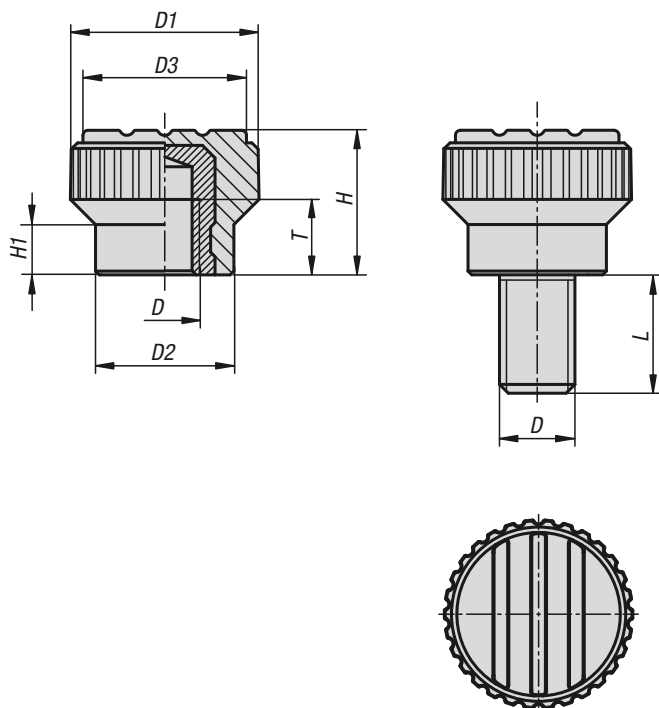

## Knurled knobs

**Material:**

Grip black grey thermoplastic.  
 Bush brass or stainless steel 1.4305.  
 Screw steel 5.8 or stainless steel 1.4305.

**Version:**

Steel trivalent blue passivated.  
 Stainless steel, bright.

**Sample order:**

K0110.005X12 (include length L)

**On request:**

Other colours.

### KIPP Knurled knobs with internal thread

Order No.	Component material	D	D1	D2	D3	H	H1	T
K0110.003	brass	M3	15	11	13	11,5	4,3	4,5
K0110.004	brass	M4	15	11	13	11,5	4,3	6
K0110.005	brass	M5	15	11	13	11,5	4,3	6
K0110.0003	stainless steel	M3	15	11	13	11,5	4,3	4,5
K0110.0004	stainless steel	M4	15	11	13	11,5	4,3	6
K0110.0005	stainless steel	M5	15	11	13	11,5	4,3	6

### KIPP Knurled knobs with external thread

Order No.	Component material	D	D1	D2	D3	H	H1	L
K0110.003X	steel	M3	15	11	13	11,5	4,3	8/10/12/15
K0110.004X	steel	M4	15	11	13	11,5	4,3	8/10/12/15
K0110.005X	steel	M5	15	11	13	11,5	4,3	10/12/15/20
K0110.006X	steel	M6	15	11	13	11,5	4,3	10/15/20/25
K0110.0003X	stainless steel	M3	15	11	13	11,5	4,3	8/10/12/15
K0110.0004X	stainless steel	M4	15	11	13	11,5	4,3	8/10/12/15
K0110.0005X	stainless steel	M5	15	11	13	11,5	4,3	10/12/15/20
K0110.0006X	stainless steel	M6	15	11	13	11,5	4,3	10/15/20/25