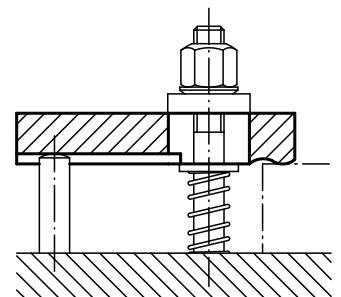

Clamp straps

slotted heel

Material:
Carbon steel 1.1191

Version:
Black oxidised.

Sample order:
K0001.101

Note:
For suitable supports and adjustable rest pads, see K0305 and K0306.

KIPP Clamp straps, slotted heel

Order No.	A	B	D	H	H1	L	L1	L2	L3	F kN
K0001.05	8	12	5,5	8	3	32	14	8	1,2	3,42
K0001.06	10	16	7	10	3	40	17	10	1,6	4,82
K0001.08	12	20	9	12	4	50	22	12	2	8,77
K0001.10	16	25	11	16	4,5	63	28	16	2,5	13,9
K0001.12	20	32	14	20	5	80	35	20	3	20,2
K0001.14	25	40	16	25	6	100	44	25	4	27,6
K0001.16	42	50	18	30	6	160	73	32	5	37,8
K0001.20	52	60	22	30	8	200	92	40	6	58,8
K0001.051	13	12	5,5	8	3	50	23	8	1,2	3,42
K0001.061	17	16	7	10	3	63	29	10	1,6	4,82
K0001.081	21	20	9	12	4	80	37	12	2	8,77
K0001.101	26	25	11	16	4,5	100	46	16	2,5	13,9
K0001.121	33	32	14	20	5	125	58	20	3	20,2
K0001.141	42	40	16	30	6	160	74	25	4	27,6