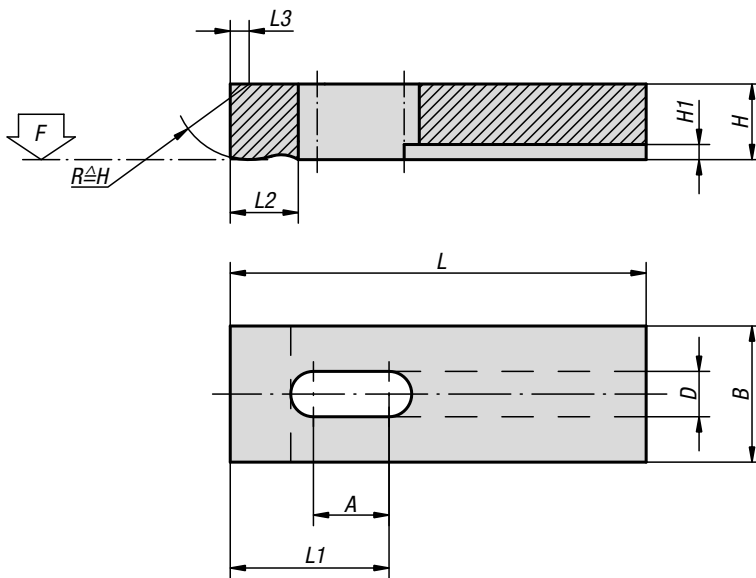

Clamp straps

slotted heel

Material:
Carbon steel 1.1191

Version:
Black oxidised.

Sample order:
K0001.101

Note:
For suitable supports and adjustable rest pads, see K0305 and K0306.

KIPP Clamp straps, slotted heel

Order No.	A	B	D	H	H1	L	L1	L2	L3	F kN
K0001.05	8	12	5,5	8	3	32	14	8	1,2	3,42
K0001.06	10	16	7	10	3	40	17	10	1,6	4,82
K0001.08	12	20	9	12	4	50	22	12	2	8,77
K0001.10	16	25	11	16	4,5	63	28	16	2,5	13,9
K0001.12	20	32	14	20	5	80	35	20	3	20,2
K0001.14	25	40	16	25	6	100	44	25	4	27,6
K0001.16	42	50	18	30	6	160	73	32	5	37,8
K0001.20	52	60	22	30	8	200	92	40	6	58,8
K0001.051	13	12	5,5	8	3	50	23	8	1,2	3,42
K0001.061	17	16	7	10	3	63	29	10	1,6	4,82
K0001.081	21	20	9	12	4	80	37	12	2	8,77
K0001.101	26	25	11	16	4,5	100	46	16	2,5	13,9
K0001.121	33	32	14	20	5	125	58	20	3	20,2
K0001.141	42	40	16	30	6	160	74	25	4	27,6