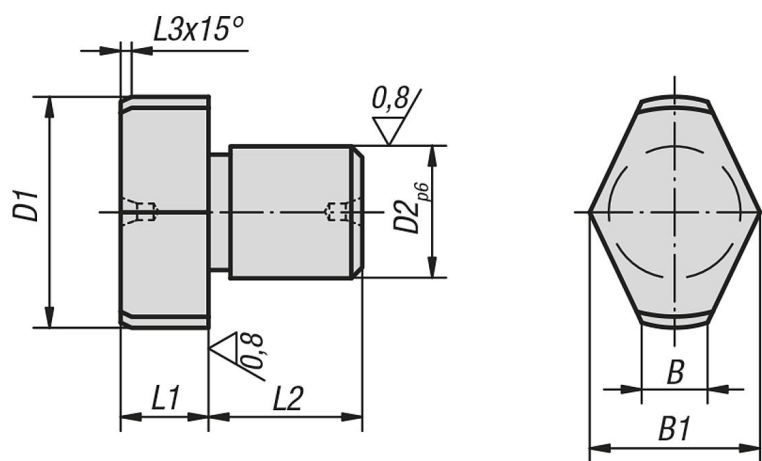

Středící čepy zploštělé nebroušené

Popis zboží/obrázky produktu

Popis

Materiál:
Nástrojová ocel.

Provedení:
Tvrzeno.

Upozornění:
Rovná plocha se středícím důlkem.

Výkresy

Přehled zboží

Středící čepy zploštělé, nebroušené

Objednací číslo	D1	D2	L1	L2	L3	B	B1
K0355.05	8,5	5	8	8	2	2	6,6
K0355.07	10,5	7	8	8	2	3,0	8,6
K0355.08	12,5	8	8	10	2	3,0	9,8
K0355.081	14,5	8	8	10	3	3,5	11,2
K0355.09	16,5	9	8	12	3	4	13,2
K0355.12	18,5	12	8	12	3	4,5	14,7
K0355.121	20,5	12	8	14	3	5	16,6
K0355.14	22,5	14	8	14	3	5,6	18
K0355.16	25,5	16	8	16	3	6	19,8