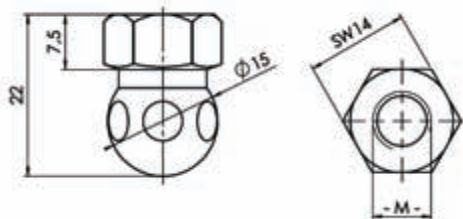

15-ös gömbcsukló menetes furattal

Billenő lábakhoz, Acél/ Rozsdamentes acél

Kuličkové klouby 15 s vnitřním závitem

pro patky s kuličkovým kloubem, ocel/ nerezavějící ocel

 Alkalmazás *Použití*

Leírás Kiegészítő lábak rögzítése standard csavarok használatával

Anyag Cinkkel bevont acél / Rozsdamentes acél SS 304

Csomagolási egység 10 darab

Popis Na upevnění vyrovnávacích patek s použitím standardních šroubů

Materiál Pozinkovaná ocel / Nerezavějící ocel SS 304

Množství v balení 10 kusů

Gömbcsukló Kuličkový kloub	Menet Závitové tyče	Kulcsnyílás Šířka klíče	Súly [g] Hmotnost [g]	Cinkkel bevont acél Pozinkovaná ocel	Rozsdamentes acél Nerezavějící ocel
	M6	14mm	20.0	098DSW14M06M	098DSW14M06E
	M8	14mm	20.0	098DSW14M08M	098DSW14M08E
	1/4-20 UNC	14mm - 9/16"	20.0	098DSW14U1/4M	098DSW14U1/4E