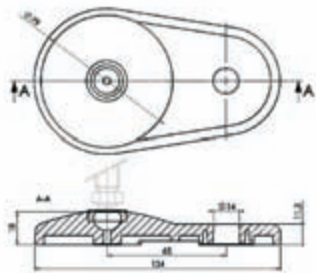

Szélesített talp

Billenő lábakhoz, préselt cink ötvözet