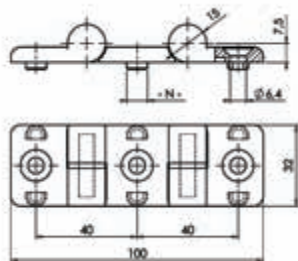

Dupla poliamid zsanér

Szétszerelhető

Plastový pant, dvojitý

Oddělitelný

Alkalmazás *Použití*

Leírás Alumínium profilok összeillesztéséhez
Anyag Szárnyak: üvegszállal megerősített poliamid
 Csap: Rozsdamentes acél
Szín Fekete (kérésre más színekben is)
Rögzítés Elölről, M6-os süllyesztett csavarok használatával
Csomagolási egység 10 darab

Popis Na připojení hliníkových profilů
Materiál Křídla: Nylon vyztužený skelným vláknem
 Čep: nerezavějící ocel
Barva Černá (další barvy na požádání)
Uchycení Zepředu, použitím zapuštěných šroubů M6
Množství v balení 10 kusů

Dupla poliamid zsanér Plastový pant, Dvojitý	Illesztő horony [N] Vodící kolíky [N]	Súly [g] Hmotnost [g]	Maximális teherbírás [Nm] Max. zatížení [Nm]	Cikkszám Díl č.
	horony 8 drážka 8	34.0	27	095020D