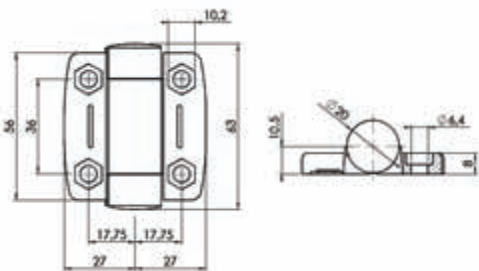

Különböző szárny kombinációk közül igény szerint lehet választani.

Kombinace různých velikostí křídel jsou k dispozici na požádání.

Zsanér 30, pozícionáló funkcióval

Takarókupakkal

Alkalmazás *Použití*

Leírás Panelek és alumínium profilok összeillesztéséhez. Fedőkupakkal. Egy ajtó vagy csappantyú 85° vagy 175° szögben való nyitva tartásához vagy biztonságos zárva tartásához

Popis Pro spojení panelů nebo hliníkových profilů. S krytkami. Pro udržení dveří a poklopů otevřených v jakémkoliv úhlu od 85° do 175° nebo je udržet bezpečně zavřené

Materiál Křídla: Nylon vyztužený skelným vláknem