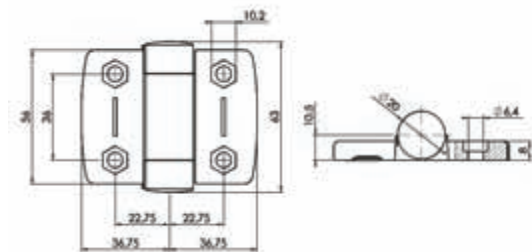

Zsanér 40

Takarókupakkal