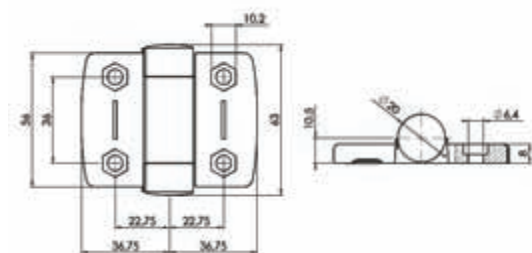

Különböző szárny kombinációk közül igény szerint lehet választani.

Kombinace různých velikostí křídel jsou k dispozici na požádání.

Zsanér 40, pozícionáló funkcióval

Takarókupakkal

Systémový pant 40, s funkcí polohování