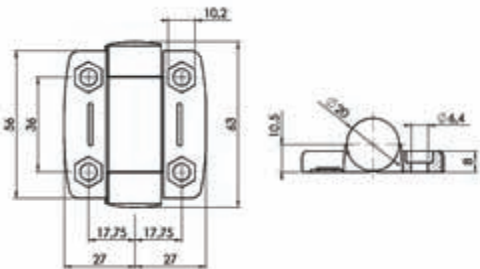

Zsanér 30

Takarókupakkal

Alkalmazás *Použití*

1. **Leírás** Panelek és alumínium profilok összeillesztéséhez. Fedőkupakkal
2. **Anyag** Üvegszállal megerősített poliamid
3. **Szín** Fekete (kérésre más színekben is)
4. **Maximális teherbírás** 20 Nm
5. **Rögzítés** Előlről, M6-os csavarok használatával, hátról hatszögű anya és csavarok használatával
6. **Csomagolási egység** 10 darab

1. **Popis** Pro spojení panelů nebo hliníkových profilů. S krytkami
2. **Materiál** Nylon vyztužený skelným vláknem
3. **Barva** Černá (další barvy na požádání)
4. **Max. zatížení** 20 Nm
5. **Uchycení** Zepředu použitím šroubů M6, Zezadu použitím šestihranných matic a šroubů
6. **Množství v balení** 10 kusů

Zsanér 30 Systémový pant 30	Horony Vodící kolíky	Súly [g] Hmotnost [g]	Cikkszám Díl č.
	nélkül bez	39.0	095S3030A00
	horony 6 drážka 6	39.0	095S3030A06
	horony 8 drážka 8	39.0	095S3030A08

Különböző szárny kombinációk közül igény szerint lehet választani.

Kombinace různých velikostí křídel jsou k dispozici na požádání.