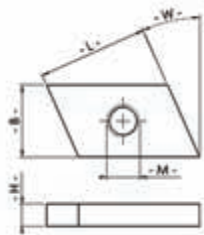

Rombusz alakú menetfuratos lap

Igény szerinti méretek

Alkalmazás *Použití*

Leírás Elemek rögzítése csavarral
Anyag Cinkkel bevont acél
Méreték L/B/H
Csomagolási egység 100 darab

Popis Pro smontování komponentů šroubem
Materiál Pozinkovaná ocel
Průměry L/B/H
Množství v balení 100 kusů

Rombusz alakú menetfuratos lap Kosočtvercové závité destičky	Méreték LxBxH Průměry LxBxH	Szög W Úhelník W	Menet Závité tyče	Cikkszám Díl č.
	19 x 13 x 5	30°	M8	096PR0191305M8
	20 x 13 x 4	24°	M6	096PR0201304M6
	23 x 15 x 6	30°	M8	096PR0231506M8

Igény szerinti méretekben.
Érdeklődjön a hozzávaló cikkszámáról és áráról!

Ostatní Průměry přizpůsobitelné vašim potřebám.
Zeptejte se, prosím, na číslo produktu a cenu.