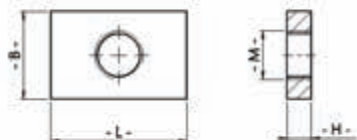

## Menetfuratos lap

Igény szerinti méretek, egy vagy több furattal

## Závítová destička

Uzpůsobené průměry, jeden nebo několik závitů

Alkalmazás *Použití*

**Leírás** Elemek rögzítése csavarral  
**Anyag** Cinkkel bevont acél  
**Méreték** L/B/H  
**Csomagolási egység** 100 darab

**Popis** Pro smontování komponentů šroubem  
**Materiál** Pozinkovaná ocel  
**Průměry** L/B/H  
**Množství v balení** 100 kusů

Menetfuratos lap Závítová destička	Méreték LxBxH Průměry LxBxH	Menet Závítové tyče	Cikkszám Díl č.
	9x9x3	M4	096P0090903M4
	9x9x3	M5	096P0090903M5
	9x9x3	M6	096P0090903M6
	14x9x2,5	M4	096P01409025M4
	14x9x2,5	M5	096P01409025M5
	15x10x4	M5	096P0151004M5
	15x10x4	M6	096P0151004M6
	15x10x5	M6	096P0151005M6
	19x16x4	M4	096P0191604M4
	19x16x4	M5	096P0191604M5
	19x16x4	M6	096P0191604M6
	19x16x4	M8	096P0191604M8
	19x19x4	M4	096P0191904M4
	19x19x4	M5	096P0191904M5
	19x19x4	M6	096P0191904M6
	19x19x4	M8	096P0191904M8
	20x13x5	M6	096P0201305M6
	20x13x5	M8	096P0201305M8
	20x14x6	M8	096P0201406M8
	20x18x6	M8	096P0201806M8
	20x20x4	M4	096P0202004M4
	20x20x6	M5	096P0202006M5
	20x20x6	M6	096P0202006M6
	20x20x6	M8	096P0202006M8
	22x15x5	M6	096P0221505M6
	25x12x5	M6	096P0251205M6
	30x18x8	M8	096P0301808M8
	30x20x6	M10	096P0302006M10
	30x25x5	M8	096P0302505M8
	30x25x6	M8	096P0302506M8
	32x30x8	M8	096P0323008M8
	35x30x5	M6	096P0353005M6
	43x43x5	M8	096P0434305M8
	51x13x4	M8	096P0511304M8

## Rombusz alakú menetfuratos lap

Igény szerinti méretek

Alkalmazás *Použití*

**Leírás** Elemek rögzítése csavarral  
**Anyag** Cinkkel bevont acél  
**Méreték** L/B/H  
**Csomagolási egység** 100 darab

**Popis** Pro smontování komponentů šroubem  
**Materiál** Pozinkovaná ocel  
**Průměry** L/B/H  
**Množství v balení** 100 kusů