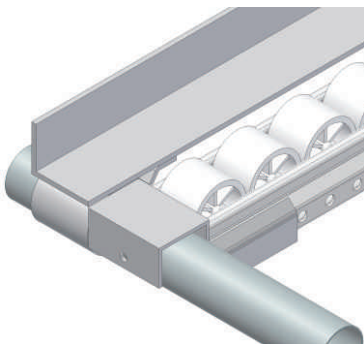

SEITENFÜHRUNGEN
SIDE GUIDANCE
SYSTEMES DE RIVES

Plastik L 40

08.00301.00

Plastik L 10

08.00302.00

Plastik T

08.00304.00

Seitenführungen

Für jeden Einsatzfall die passende Lösung. Bitte kontaktieren sie uns.

Side guidance

For every problem the suitable solution. Please ask for more information.

Systèmes des rives

Pour chaque problème la solution adaptée. Contactez-nous.