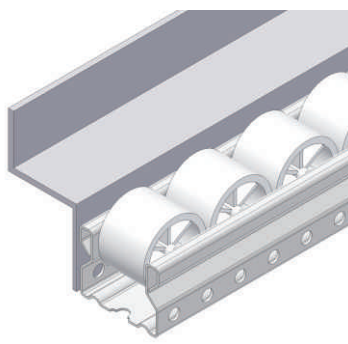

SEITENFÜHRUNGEN
SIDE GUIDANCE
SYSTEMES DE RIVES

Plastik L 40

08.00301.00

Plastik L 10

08.00302.00

Plastik T

08.00304.00

Seitenführungen

Für jeden Einsatzfall die passende Lösung. Bitte kontaktieren sie uns.

Side guidance

For every problem the suitable solution. Please ask for more information.

Systèmes des rives

Pour chaque problème la solution adaptée. Contactez-nous.