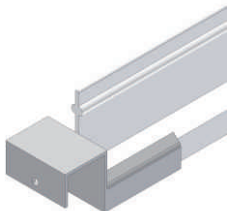

		C	Farbe Color Couleur
 			
08.00305.00		3	Grau · Grey · Gris
08.00397.00		3	Elfenbein · Ivory · Ivoire

SEITENFÜHRUNGEN
SIDE GUIDANCE
SYSTEMES DE RIVES

Plastik L 40

08.00301.00

Plastik L 10

08.00302.00

Plastik T

08.00304.00

Seitenführungen

Für jeden Einsatzfall die passende Lösung. Bitte kontaktieren sie uns.

Side guidance

For every problem the suitable solution. Please ask for more information.

Systèmes des rives

Pour chaque problème la solution adaptée. Contactez-nous.

ANBINDUNG AN PROFILSYSTEM
 CONNECTION TO PROFILE SYSTEM
 ADAPTABLE AU SYSTEME DE PROFILES ALU

	TYP	Ø		
08.00324.00	NICO / KUMA	28	30	
08.00318.00	NICO / KUMA	28	40	
08.00319.00	NICO / KUMA	28	45	