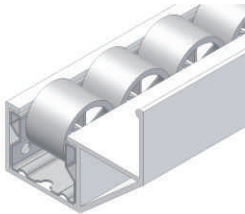

		C	Farbe Color Couleur
 			
08.00305.00		3	Grau · Grey · Gris
08.00397.00		3	Elfenbein · Ivory · Ivoire

SEITENFÜHRUNGEN
SIDE GUIDANCE
SYSTEMES DE RIVES

Plastik L 40

08.00301.00

Plastik L 10

08.00302.00

Plastik T

Pour chaque problème la solution adaptée. Contactez-nous.

ANBINDUNG AN PROFILSYSTEM
 CONNECTION TO PROFILE SYSTEM
 ADAPTABLE AU SYSTEME DE PROFILES ALU

	TYP	Ø		
08.00324.00	NICO / KUMA	28	30	
08.00318.00	NICO / KUMA	28	40	
08.00319.00	NICO / KUMA	28	45	