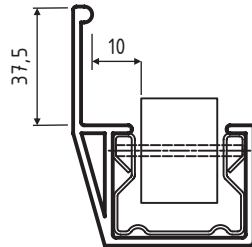

		C	Farbe Color Couleur
 			
08.00305.00		3	Grau · Grey · Gris
08.00397.00		3	Elfenbein · Ivory · Ivoire

SEITENFÜHRUNGEN
SIDE GUIDANCE
SYSTEMES DE RIVES

Plastik L 40

08.00301.00

Plastik L 10

08.00302.00

Plastik T

Pour chaque problème la solution adaptée. Contactez-nous.

ANBINDUNG AN PROFILSYSTEM
 CONNECTION TO PROFILE SYSTEM
 ADAPTABLE AU SYSTEME DE PROFILES ALU

	TYP	Ø		
08.00324.00	NICO / KUMA	28	30	
08.00318.00	NICO / KUMA	28	40	
08.00319.00	NICO / KUMA	28	45	

	TYP	Ø		
08.00399.00	NICO / KUMA	28	40	
08.00399.00	NICO / KUMA	28	45	

	TYP	Ø	A		
08.00400.00	NICO / KUMA	28	35	40/45	
08.00153.00	NICO / KUMA	28	6	40/45	

	TYP	Ø	A		
08.00398.00	NICO / KUMA	28	16	40	
08.00398.00	NICO / KUMA	28	13,5	45	