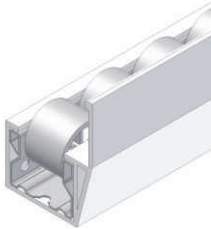

		C	Farbe Color Couleur
 			
08.00305.00		3	Grau · Grey · Gris
08.00397.00		3	Elfenbein · Ivory · Ivoire

SEITENFÜHRUNGEN
SIDE GUIDANCE
SYSTEMES DE RIVES

Plastik L 40

08.00301.00

Plastik L 10

08.00302.00

Plastik T

08.00304.00

Seitenführungen

Für jeden Einsatzfall die passende Lösung. Bitte kontaktieren sie uns.

Side guidance

For every problem the suitable solution. Please ask for more information.

Systèmes des rives

Pour chaque problème la solution adaptée. Contactez-nous.

ANBINDUNG AN PROFILSYSTEM
 CONNECTION TO PROFILE SYSTEM
 ADAPTABLE AU SYSTEME DE PROFILES ALU

	TYP	Ø		
08.00324.00	NICO / KUMA	28	30	
08.00318.00	NICO / KUMA	28	40	
08.00319.00	NICO / KUMA	28	45	