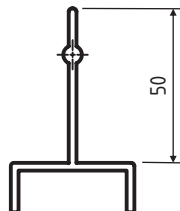

		C	Farbe Color Couleur
 			
08.00305.00		3	Grau · Grey · Gris
08.00397.00		3	Elfenbein · Ivory · Ivoire

SEITENFÜHRUNGEN
SIDE GUIDANCE
SYSTEMES DE RIVES

Plastik L 40

08.00301.00

Plastik L 10

08.00302.00

Plastik T

08.00304.00

Seitenführungen

Für jeden Einsatzfall die passende Lösung. Bitte kontaktieren sie uns.

Side guidance

For every problem the suitable solution. Please ask for more information.

Systèmes des rives

Pour chaque problème la solution adaptée. Contactez-nous.

ANBINDUNG AN PROFILSYSTEM
 CONNECTION TO PROFILE SYSTEM
 ADAPTABLE AU SYSTEME DE PROFILES ALU

	TYP	Ø		
08.00324.00	NICO / KUMA	28	30	
08.00318.00	NICO / KUMA	28	40	
08.00319.00	NICO / KUMA	28	45	

	TYP	Ø		
08.00399.00	NICO / KUMA	28	40	
08.00399.00	NICO / KUMA	28	45	

	TYP	Ø	A		
08.00400.00	NICO / KUMA	28	35	40/45	
08.00153.00	NICO / KUMA	28	6	40/45	

	TYP	Ø	A		
08.00398.00	NICO / KUMA	28	16	40	
08.00398.00	NICO / KUMA	28	13,5	45	