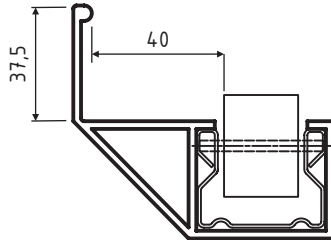

		C	Farbe Color Couleur
 			
08.00305.00		3	Grau · Grey · Gris
08.00397.00		3	Elfenbein · Ivory · Ivoire

SEITENFÜHRUNGEN
SIDE GUIDANCE
SYSTEMES DE RIVES

Plastik L 40

08.00301.00

Plastik L 10

08.00302.00

Plastik T

	TYP	Ø		
08.00399.00	NICO / KUMA	28	40	
08.00399.00	NICO / KUMA	28	45	

	TYP	Ø	A		
08.00400.00	NICO / KUMA	28	35	40/45	
08.00153.00	NICO / KUMA	28	6	40/45	

	TYP	Ø	A		
08.00398.00	NICO / KUMA	28	16	40	
08.00398.00	NICO / KUMA	28	13,5	45	