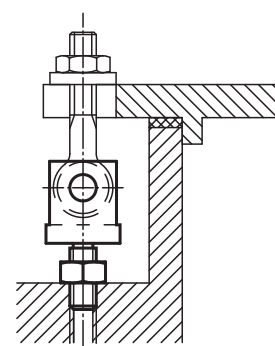

Vidlice

se závitovým čepem

**Materiál:**

Zušlechtěná ocel 1.1191.

Provedení:

Zušlechtěná a bryněovaná.

Upozornění:

Vhodný osový čep viz 04250.

Příklad způsobu objednání:

07620-05

Vidlice se závitovým čepem

Objednací číslo	D	D1	D2	B	H	H1	H2	L
07620-05	M5	5	12	6	16	10	7	14,5
07620-06	M6	6	16	7	19	12	8	15
07620-08	M8	8	20	9	23	15	10	20
07620-10	M10	10	28	12	28	18	11	25
07620-12	M12	12	30	14	34	21	13,5	30
07620-14	M14	14	36	16	37	23	15	35
07620-16	M16	16	40	17	42	26	17	40
07620-20	M20	18	50	22	52	32	21	50