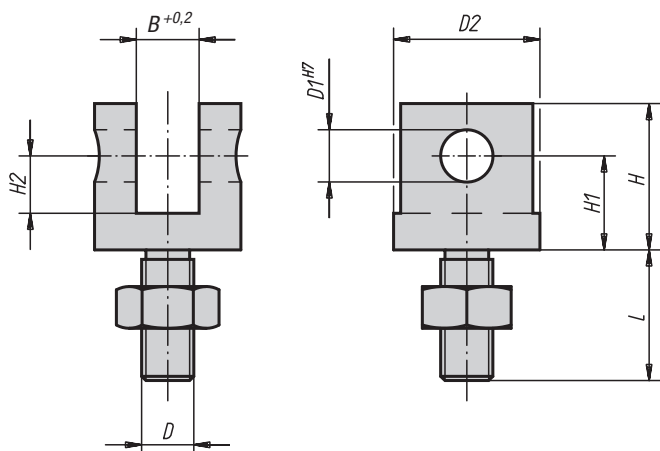

Vidlice

se závitovým čepem

**Materiál:**

Zušlechtěná ocel 1.1191.

Provedení:

Zušlechtěná a bryněovaná.

Upozornění:

Vhodný osový čep viz 04250.

Příklad způsobu objednání:

07620-05

Vidlice se závitovým čepem

Objednací číslo	D	D1	D2	B	H	H1	H2	L
07620-05	M5	5	12	6	16	10	7	14,5
07620-06	M6	6	16	7	19	12	8	15
07620-08	M8	8	20	9	23	15	10	20
07620-10	M10	10	28	12	28	18	11	25
07620-12	M12	12	30	14	34	21	13,5	30
07620-14	M14	14	36	16	37	23	15	35
07620-16	M16	16	40	17	42	26	17	40
07620-20	M20	18	50	22	52	32	21	50