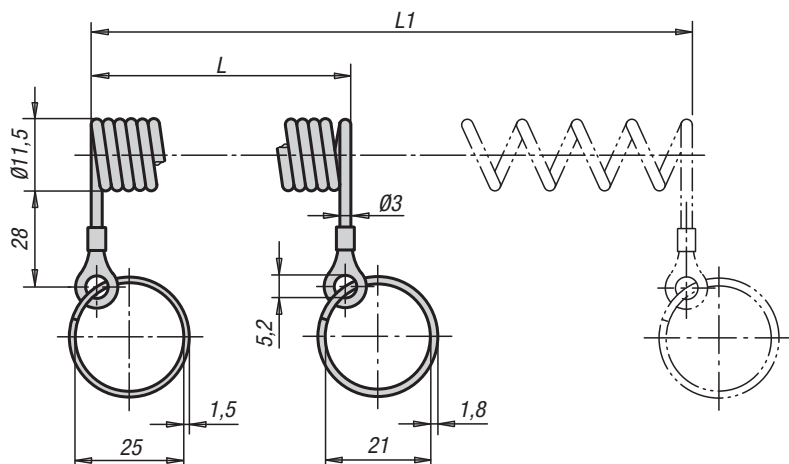

Pojistný spirálový kabel

Materiál, provedení:

Měděné lanko z povrchem z PUR, černé.

Očko měď pozinkovaná.

Závěsný kroužek ocel chromovaná.

Upozornění:

Elastický spirálový kabel k jštění součástí přípravků. Velmi dobrá vratná síla, robustní a odolný proti opotřebení.

Příklad způsobu objednání:

03199-10200

Pojistný spirálový kabel

Objednací číslo	L	L1
03199-10200	200	1000

Pro poznámky