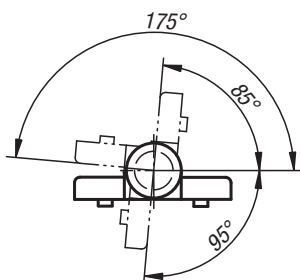

Závěsy

plastové, se zarážkami

Materiál:

Pant a kryty z termoplastu PA zesíleného skelnými vlákny.

Čep z oceli.

Provedení:

Pant a kryty černé.

Čep bez povrchové úpravy.

Upozornění:

Panty jsou vybaveny zarážkami. Ty zaskakují ve čtyřech polohách, a tím udržují dvířka a kryty bezpečně v polohách viz obrázek. Panty jsou k dodání s a bez vodících výstupků pro hliníkové profily.

Příklad způsobu objednání:

27857-56181800

Zacvakávací polohy

Závěsy plastové, se zarážkami

Objednací číslo	A1	A2	A3	A4	Vodící výstupky pro drážku	Nosnost N
27857-56181800	17,75	17,75	27	27	-	1200
27857-56181806	17,75	17,75	27	27	6	1200
27857-56181808	17,75	17,75	27	27	8	1200
27857-56232300	22,75	22,75	36,75	36,75	-	1200
27857-56232308	22,75	22,75	36,75	36,75	8	1200
27857-56232310	22,75	22,75	36,75	36,75	10	1200