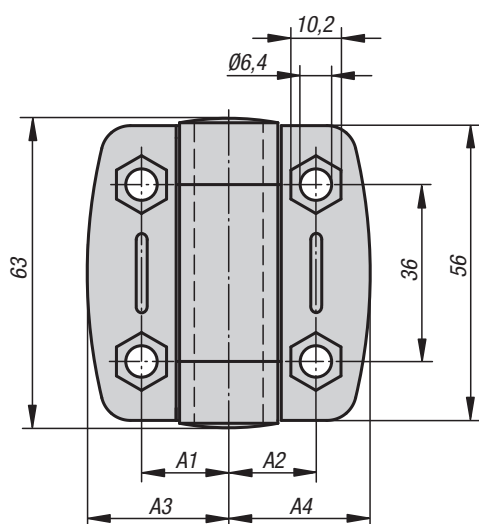

Závěsy

plastové, se zarážkami

Materiál:

Pant a kryty z termoplastu PA zesíleného skelnými vlákny.

Čep z oceli.

Provedení:

Pant a kryty černé.

Čep bez povrchové úpravy.

Upozornění:

Panty jsou vybaveny zarážkami. Ty zaskakují ve čtyřech polohách, a tím udržují dvířka a kryty bezpečně v polohách viz obrázek. Panty jsou k dodání s a bez vodících výstupků pro hliníkové profily.

Příklad způsobu objednání:

27857-56181800

Zacvakávací polohy

Závěsy plastové, se zarážkami

Objednací číslo	A1	A2	A3	A4	Vodící výstupky pro drážku	Nosnost N
27857-56181800	17,75	17,75	27	27	-	1200
27857-56181806	17,75	17,75	27	27	6	1200
27857-56181808	17,75	17,75	27	27	8	1200
27857-56232300	22,75	22,75	36,75	36,75	-	1200
27857-56232308	22,75	22,75	36,75	36,75	8	1200
27857-56232310	22,75	22,75	36,75	36,75	10	1200