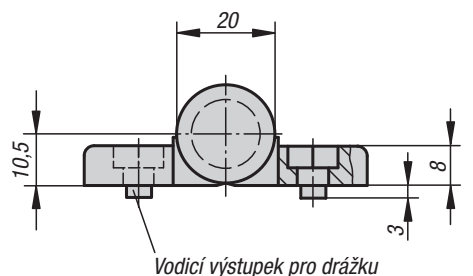

Závěsy

plastové, se zarážkami

Materiál:

Pant a kryty z termoplastu PA zesíleného skelnými vlákny.

Čep z oceli.

Provedení:

Pant a kryty černé.

Čep bez povrchové úpravy.

Upozornění:

Panty jsou vybaveny zarážkami. Ty zaskakují ve čtyřech polohách, a tím udržují dvířka a kryty bezpečně v polohách viz obrázek. Panty jsou k dodání s a bez vodících výstupků pro hliníkové profily.

Příklad způsobu objednání:

27857-56181800

Zacvakávací polohy

Závěsy plastové, se zarážkami

Objednací číslo	A1	A2	A3	A4	Vodící výstupky pro drážku	Nosnost N
27857-56181800	17,75	17,75	27	27	-	1200
27857-56181806	17,75	17,75	27	27	6	1200
27857-56181808	17,75	17,75	27	27	8	1200
27857-56232300	22,75	22,75	36,75	36,75	-	1200
27857-56232308	22,75	22,75	36,75	36,75	8	1200
27857-56232310	22,75	22,75	36,75	36,75	10	1200