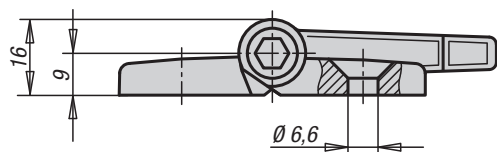

## Závěsy

plastové, se svěrací páčkou

**Materiál:**

Pant z termoplastu zesíleného skelnými vlákny. Čep z oceli.

Svěrací páka z termoplastu zesíleného skelnými vlákny. Mechanika z oceli.

**Provedení:**

Pant černý. Čep pozinkovaný.

Svěrací páka černá. Mechanika černá pozinkovaná.

**Upozornění:**

Panty lze pomocí přestavitelné svěrací páky upnout v jakékoli poloze.

**Na vyžádání:**

Panty s vodicími výstupky (drážka 6, 8 a 10) pro hliníkové profily.

Kombinace různých pantových křídel.

**Příklad způsobu objednání:**

27853-251515

## Závěsy plastové, se svěrací páčkou

Objednací číslo	A1	A2	A3	A4	Nosnost N
27853-251515	15	15	26	26	1200
27853-301818	17,5	17,5	29,5	29,5	1200
27853-352020	20	20	36	36	1200
27853-402323	22,5	22,5	38,5	38,5	1200
27853-452525	25	25	43,5	43,5	1200
27853-502828	27,5	27,5	48,5	48,5	1200
27853-603333	32,5	32,5	57,5	57,5	1200