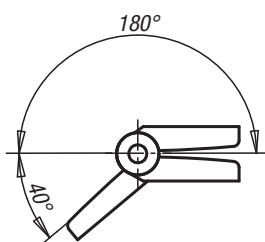

## Závěsy

plastové, se svěrací páčkou

**Materiál:**

Pant z termoplastu zesíleného skelnými vlákny. Čep z oceli.

Svěrací páka z termoplastu zesíleného skelnými vlákny. Mechanika z oceli.

**Provedení:**

Pant černý. Čep pozinkovaný.

Svěrací páka černá. Mechanika černá pozinkovaná.

**Upozornění:**

Panty lze pomocí přestavitelné svěrací páky upnout v jakékoli poloze.

**Na vyžádání:**

Panty s vodicími výstupky (drážka 6, 8 a 10) pro hliníkové profily.

## Závěsy plastové, se svěrací páčkou

Objednací číslo	A1	A2	A3	A4	Nosnost N
27853-251515	15	15	26	26	1200
27853-301818	17,5	17,5	29,5	29,5	1200
27853-352020	20	20	36	36	1200
27853-402323	22,5	22,5	38,5	38,5	1200
27853-452525	25	25	43,5	43,5	1200
27853-502828	27,5	27,5	48,5	48,5	1200
27853-603333	32,5	32,5	57,5	57,5	1200