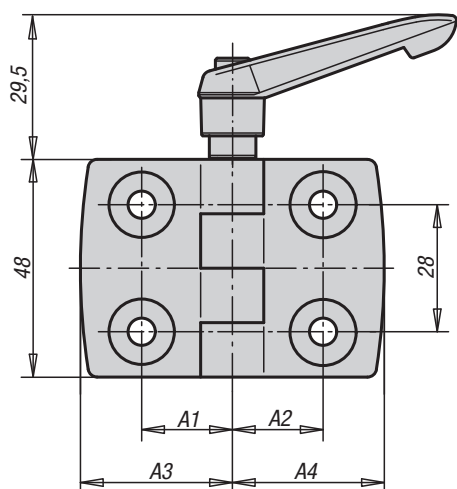

## Závěsy

plastové, se svěrací páčkou

**Materiál:**

Pant z termoplastu zesíleného skelnými vlákny. Čep z oceli.

Svěrací páka z termoplastu zesíleného skelnými vlákny. Mechanika z oceli.

**Provedení:**

Pant černý. Čep pozinkovaný.

Svěrací páka černá. Mechanika černá pozinkovaná.

**Upozornění:**

Panty lze pomocí přestavitelné svěrací páky upnout v jakékoli poloze.

**Na vyžádání:**

Panty s vodicími výstupky (drážka 6, 8 a 10) pro hliníkové profily.

Kombinace různých pantových křídel.

**Příklad způsobu objednání:**

27853-251515

## Závěsy plastové, se svěrací páčkou

Objednací číslo	A1	A2	A3	A4	Nosnost N
27853-251515	15	15	26	26	1200
27853-301818	17,5	17,5	29,5	29,5	1200
27853-352020	20	20	36	36	1200
27853-402323	22,5	22,5	38,5	38,5	1200
27853-452525	25	25	43,5	43,5	1200
27853-502828	27,5	27,5	48,5	48,5	1200
27853-603333	32,5	32,5	57,5	57,5	1200