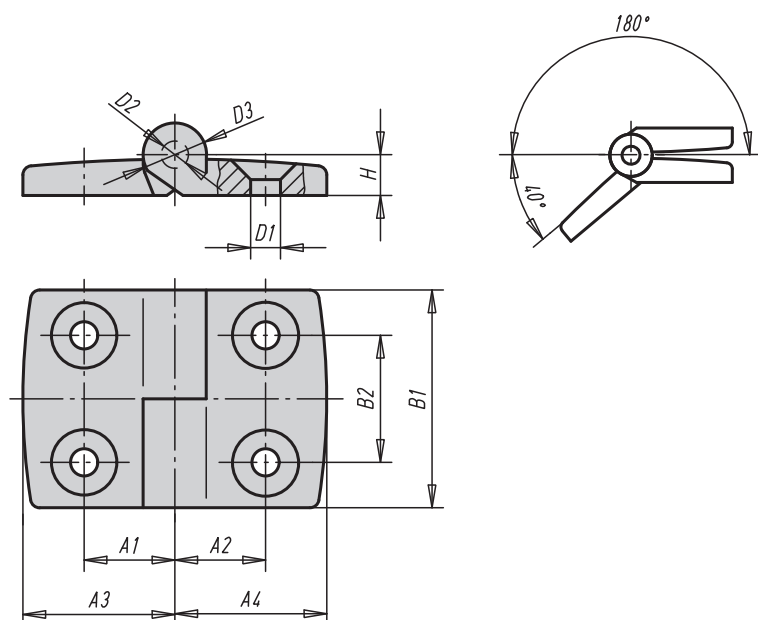

## Závěsy

plastové, vysazovací, pravé

**Materiál:**

Termoplast zesílený skelnými vlákny. Čep nerezový.

**Provedení:**

Závěs černý. Čep bez povrchové úpravy.

**Upozornění:**

Všechny závěsy je možné na základě poptávky dodat také s vodicími výstupky do T-drážek hliníkových profilů (drážka 6, 8 a 10). To usnadňuje montáž; závěs je jištěn proti protočení a umožňuje větší zatížení.

## Závěsy plastové, vysazovací, pravé

Objednací číslo	A1	A2	A3	A4	B1	B2	D1	D2	D3	H	Nosnost N
27850-2251515	15	15	26	26	48	28	6,6	6	14	9	1200
27850-2251518	15	17,5	26	29,5	48	28	6,6	6	14	9	1200
27850-2251520	15	20	26	35,5	48	28	6,6	6	14	9	1200
27850-2251523	15	22,5	26	38,5	48	28	6,6	6	14	9	1200
27850-2251525	15	25	26	43,5	48	28	6,6	6	14	9	1200
27850-2251528	15	27,5	26	48,5	48	28	6,6	6	14	9	1200
27850-2251533	15	32,5	26	57,5	48	28	6,6	6	14	9	1200
27850-2301815	17,5	15	29,5	26	48	28	6,6	6	14	9	1200
27850-2301818	17,5	17,5	29,5	29,5	48	28	6,6	6	14	9	1200
27850-2301820	17,5	20	29,5	35,5	48	28	6,6	6	14	9	1200
27850-2301823	17,5	22,5	29,5	38,5	48	28	6,6	6	14	9	1200
27850-2301825	17,5	25	29,5	43,5	48	28	6,6	6	14	9	1200
27850-2301828	17,5	27,5	29,5	48,5	48	28	6,6	6	14	9	1200
27850-2301833	17,5	32,5	29,5	57,5	48	28	6,6	6	14	9	1200
27850-2352015	20	15	35,5	26	48	28	6,6	6	14	9	1200
27850-2352018	20	17,5	35,5	29,5	48	28	6,6	6	14	9	1200
27850-2352020	20	20	35,5	35,5	48	28	6,6	6	14	9	1200
27850-2352023	20	22,5	35,5	38,5	48	28	6,6	6	14	9	1200
27850-2352025	20	25	35,5	43,5	48	28	6,6	6	14	9	1200
27850-2352028	20	27,5	35,5	48,5	48	28	6,6	6	14	9	1200
27850-2352033	20	32,5	35,5	57,5	48	28	6,6	6	14	9	1200
27850-2402315	22,5	15	38,5	26	48	28	6,6	6	14	9	1200
27850-2402318	22,5	17,5	38,5	29,5	48	28	6,6	6	14	9	1200
27850-2402320	22,5	20	38,5	35,5	48	28	6,6	6	14	9	1200
27850-2402323	22,5	22,5	38,5	38,5	48	28	6,6	6	14	9	1200