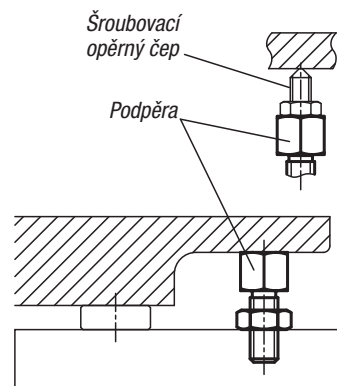

Materiál:
Zušlechtěná ocel.

Provedení:
Brynýrováno.

Příklad způsobu objednání:
02155-0803006

Nastavitelnou podpěru lze namontovat na různé nástavce.

Podpěry

Objednací číslo	A	B	C	D	E	F	G
02155-0803006	30	20	13	5	13	M8	M6x6
02155-0804006	40	30	13	5	13	M8	M6x6
02155-1003808	38	24	17	6	17	M10	M8x8
02155-1004808	48	34	17	6	17	M10	M8x8
02155-1205110	51	33	22	7	22	M12	M10x10
02155-1206610	66	48	22	7	22	M12	M10x10
02155-1606212	62	40	27	10	27	M16	M12x12
02155-1607712	77	55	27	10	27	M16	M12x12