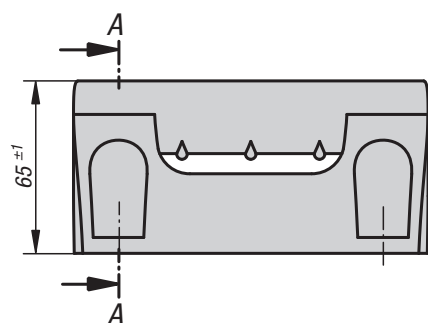

06975-100081

Řez A-A

**Materiál:**

Termoplast PA zesílený skelnými kuličkami.

Provedení:

černý.

Upozornění:

Strojní madla s ergonomickým tvarem a ochranou proti prostrčení prstů. Pro montáž na dveřích, klapkách a hliníkových profilech. Ideální pro dvoukřídlové dveře. Upevnění pomocí šroubů s šestihrannou hlavou nebo válcových šroubů M8.

Krytky nejsou součástí dodávky.

Příklad způsobu objednání:

06975-100081

06975-1 (1 balicí jednotka = 2 kusy)

06975-198081

Řez A-A

Strojní madla

Objednací číslo	Nosná síla N	Objednací číslo krytky
06975-100081	1000	06975-1
06975-198081	1000	06975-3