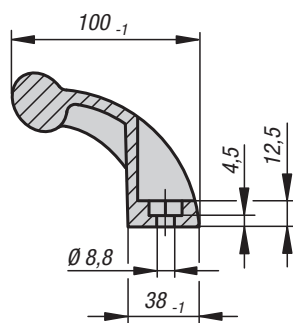

06975-100081

Řez A-A

**Materiál:**

Termoplast PA zesílený skelnými kuličkami.

Provedení:

černý.

Upozornění:

Strojní madla s ergonomickým tvarem a ochranou proti prostrčení prstů. Pro montáž na dveřích, klapkách a hliníkových profilech. Ideální pro dvoukřídlové dveře. Upevnění pomocí šroubů s šestihrannou hlavou nebo válcových šroubů M8.

Krytky nejsou součástí dodávky.

Příklad způsobu objednání:

06975-100081

06975-1 (1 balicí jednotka = 2 kusy)

06975-198081

Řez A-A

Strojní madla

Objednací číslo	Nosná síla N	Objednací číslo krytky
06975-100081	1000	06975-1
06975-198081	1000	06975-3