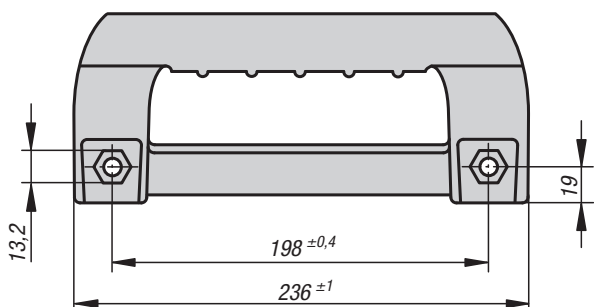

06975-100081

Řez A-A

**Materiál:**

Termoplast PA zesílený skelnými kuličkami.

Provedení:

černý.

Upozornění:

Strojní madla s ergonomickým tvarem a ochranou proti prostrčení prstů. Pro montáž na dveřích, klapkách a hliníkových profilech. Ideální pro dvoukřídlové dveře. Upevnění pomocí šroubů s šestihrannou hlavou nebo válcových šroubů M8.

Krytky nejsou součástí dodávky.

Příklad způsobu objednání:

06975-100081

06975-1 (1 balicí jednotka = 2 kusy)

06975-198081

Řez A-A

Strojní madla

Objednací číslo	Nosná síla N	Objednací číslo krytky
06975-100081	1000	06975-1
06975-198081	1000	06975-3