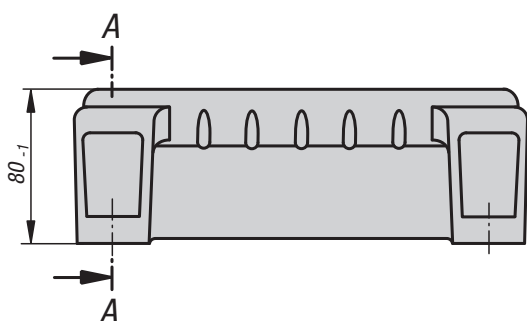

06975-100081

Řez A-A

**Materiál:**

Termoplast PA zesílený skelnými kuličkami.

Provedení:

černý.

Upozornění:

Strojní madla s ergonomickým tvarem a ochranou proti prostrčení prstů. Pro montáž na dveřích, klapkách a hliníkových profilech. Ideální pro dvoukřídlové dveře. Upevnění pomocí šroubů s šestihrannou hlavou nebo válcových šroubů M8.

Krytky nejsou součástí dodávky.

Příklad způsobu objednání:

06975-100081

06975-1 (1 balicí jednotka = 2 kusy)

06975-198081

Řez A-A

Strojní madla

Objednací číslo	Nosná síla N	Objednací číslo krytky
06975-100081	1000	06975-1
06975-198081	1000	06975-3