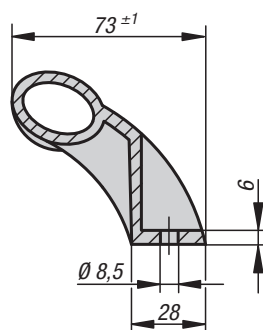

06975-100081

Řez A-A

**Materiál:**

Termoplast PA zesílený skelnými kuličkami.

Provedení:

černý.

Upozornění:

Strojní madla s ergonomickým tvarem a ochranou proti prostrčení prstů. Pro montáž na dveřích, klapkách a hliníkových profilech. Ideální pro dvoukřídlové dveře. Upevnění pomocí šroubů s šestihrannou hlavou nebo válcových šroubů M8.

Krytky nejsou součástí dodávky.

Příklad způsobu objednání:

06975-100081

06975-1 (1 balicí jednotka = 2 kusy)

06975-198081

Řez A-A

Strojní madla

Objednací číslo	Nosná síla N	Objednací číslo krytky
06975-100081	1000	06975-1
06975-198081	1000	06975-3