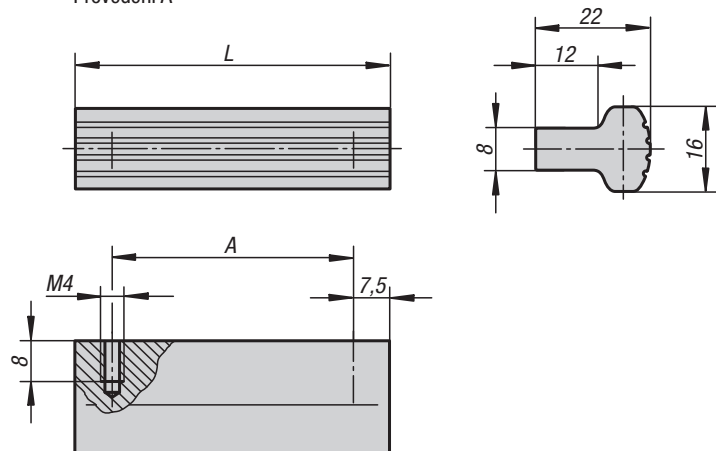

Provedení A

Provedení B

**Materiál:**

Hliníkový profil EN AW-6060.

Provedení:

Hliníkový profil vybroušený do hladka, matovaný a v přírodní barvě nebo černě eloxovaný.

Upozornění:

Univerzálně použitelné madlové profily. Provedení A lze výborně používat také jako ochranu hran.

Na vyžádání:

Libovolné provedení délek.

Příklad způsobu objednání:

06949-10301

Madlové profily

Objednací číslo Provedení přírodně eloxovaná	Objednací číslo Provedení černě eloxovaná	Provedení	A	L	Nosná síla N
06949-10301	06949-10302	A	30	45	200
06949-10451	06949-10452	A	45	60	200
06949-10701	06949-10702	A	70	85	200
06949-10901	06949-10902	A	90	105	200
06949-11051	06949-11052	A	105	120	200
06949-11201	06949-11202	A	120	135	200
06949-20301	06949-20302	B	30	45	200
06949-20451	06949-20452	B	45	60	200
06949-20701	06949-20702	B	70	85	200
06949-20901	06949-20902	B	90	105	200
06949-21051	06949-21052	B	105	120	200
06949-21201	06949-21202	B	120	135	200