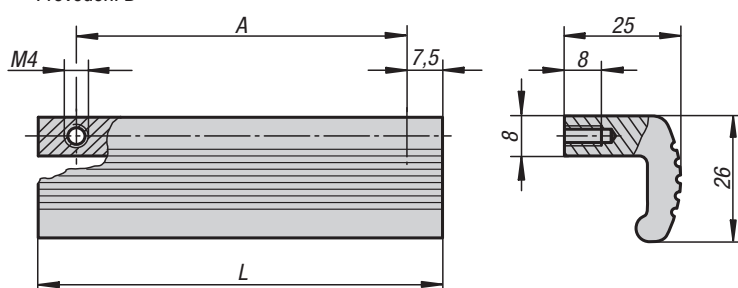

Provedení A

Provedení B

**Materiál:**

Hliníkový profil EN AW-6060.

Provedení:

Hliníkový profil vybroušený do hladka, matovaný a v přírodní barvě nebo černě eloxovaný.

Upozornění:

Univerzálně použitelné madlové profily. Provedení A lze výborně používat také jako ochranu hran.

Na vyžádání:

Libovolné provedení délek.

Příklad způsobu objednání:

06949-10301

Madlové profily

Objednací číslo Provedení přírodně eloxovaná	Objednací číslo Provedení černě eloxovaná	Provedení	A	L	Nosná síla N
06949-10301	06949-10302	A	30	45	200
06949-10451	06949-10452	A	45	60	200
06949-10701	06949-10702	A	70	85	200
06949-10901	06949-10902	A	90	105	200
06949-11051	06949-11052	A	105	120	200
06949-11201	06949-11202	A	120	135	200
06949-20301	06949-20302	B	30	45	200
06949-20451	06949-20452	B	45	60	200
06949-20701	06949-20702	B	70	85	200
06949-20901	06949-20902	B	90	105	200
06949-21051	06949-21052	B	105	120	200
06949-21201	06949-21202	B	120	135	200