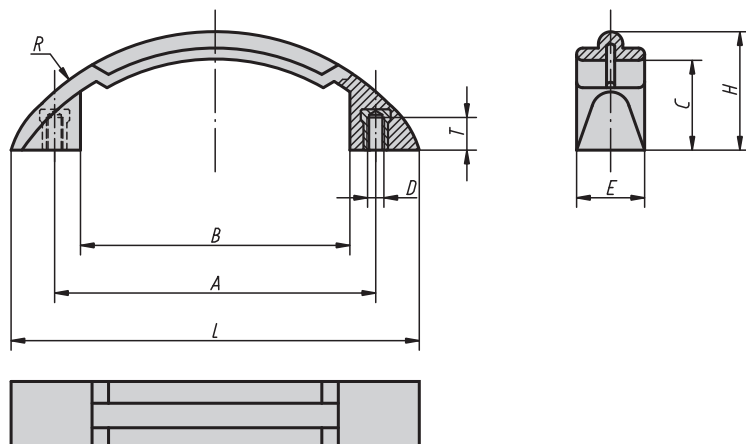

06911

Třmenové madlo

NOVO-GRIP by

Materiál, provedení:

Termoplast, černošedá.

Pouzdro z oceli 5.8, modře chromátované.

Příklad způsobu objednání:

06911-11906

Třmenové madlo

Objednací číslo	D	A	B	C	E	H	L	R	T
06911-11906	M6	119	98	33	25	43,5	150	94	10

06912

Třmenová madla

šikmo postavená

Materiál:

 Madlo z termoplastu, zesíleného skelnými kuličkami.
 Pouzdro mosaz.

Provedení:

Matně černá nebo světle šedá.

Upozornění:

 Masivní madlo z polyamidu se šikmou polohou.
 Trubka a patky madla jsou z jednoho kusu. Díky jeho zešikmeným dosedacím plochám lze montovat také ve zúžených prostorech např. v rozích.