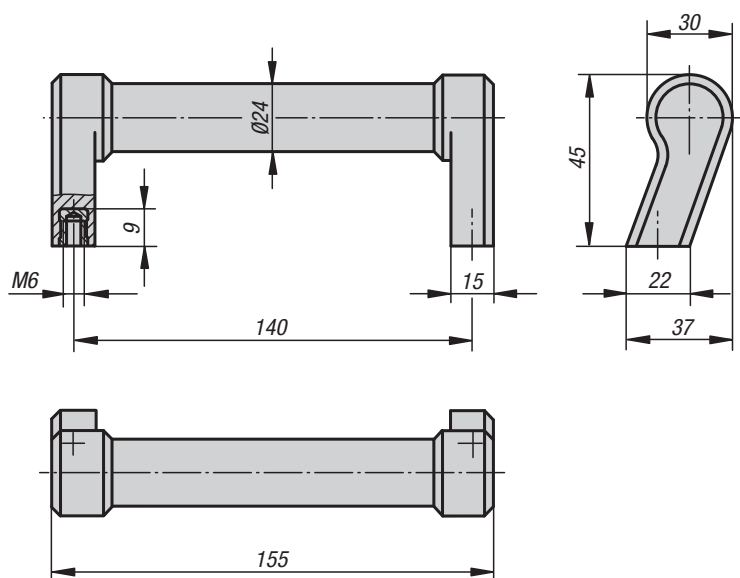

06911

Třmenové madlo

NOVO-GRIP by

Materiál, provedení:

Termoplast, černošedá.

Pouzdro z oceli 5.8, modře chromátované.

Příklad způsobu objednání:

06911-11906

Třmenové madlo

Objednací číslo	D	A	B	C	E	H	L	R	T
06911-11906	M6	119	98	33	25	43,5	150	94	10

06912

Třmenová madla

šikmo postavená

Materiál:

 Madlo z termoplastu, zesíleného skelnými kuličkami.
 Pouzdro mosaz.

Provedení:

Matně černá nebo světle šedá.

Upozornění:

 Masivní madlo z polyamidu se šikmou polohou.
 Trubka a patky madla jsou z jednoho kusu. Díky jeho zešikmeným dosedacím plochám lze montovat také ve zúžených prostorech např. v rozích.

Příklad způsobu objednání:

06912-140061

Třmenová madla šikmo postavená

Objednací číslo	Barva	Nosná síla N
06912-140061	matně černá	1000
06912-140062	světle šedá	1000