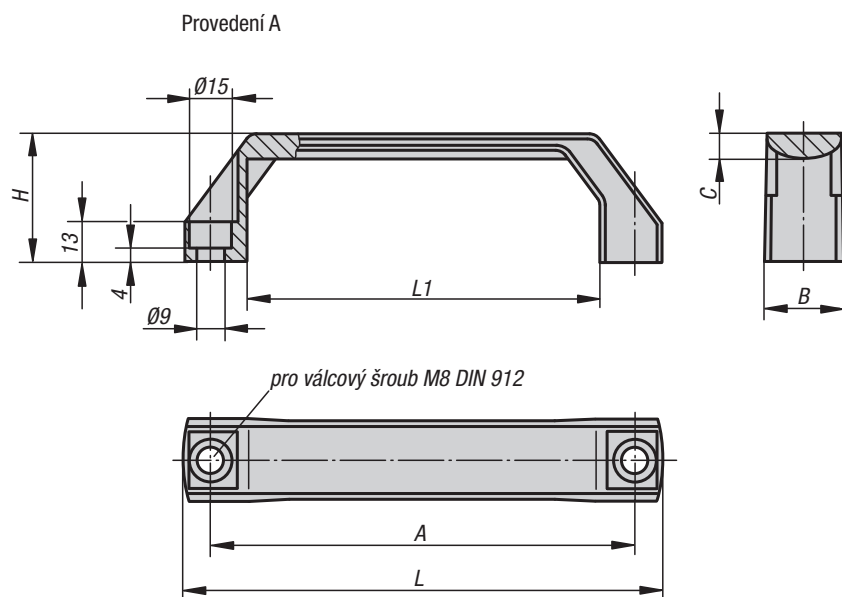

Třmenová madla

**Materiál:**

Termoplast, zesíleno skelnými kuličkami.

Provedení:

Matně černá nebo oranžová.

Upozornění:

Montážní rozměr "A" platí po montáži madla.
V nemontovaném stavu je následkem ohybového napětí při vyjímání z formy až o 2 mm menší.

Příklad způsobu objednání:

06904-1120081

Třmenová madla

Objednací číslo Barva matně černá	Objednací číslo Barva oranžová	Provedení	A	B	C	H	L	L1	Nosná síla N
06904-1120081	06904-1120082	A	120	26	8	42	138	96	1000
06904-1140081	06904-1140082	A	140	26	8	42	158	116	1000
06904-1160081	06904-1160082	A	160	28	9	45	178	136	1000
06904-2120061	06904-2120062	B	120	26	8	42	138	96	1000
06904-2140061	06904-2140062	B	140	26	8	42	158	116	1000
06904-2160061	06904-2160062	B	160	28	9	45	178	136	1000