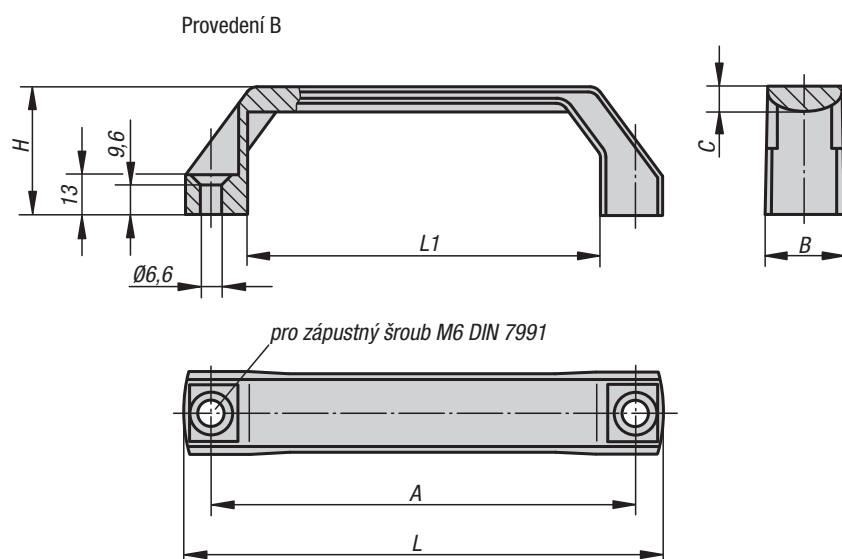

Třmenová madla

**Materiál:**

Termoplast, zesíleno skelnými kuličkami.

Provedení:

Matně černá nebo oranžová.

Upozornění:

Montážní rozměr "A" platí po montáži madla.
V nemontovaném stavu je následkem ohybového napětí při vyjímání z formy až o 2 mm menší.

Příklad způsobu objednání:

06904-1120081

Třmenová madla

Objednací číslo Barva matně černá	Objednací číslo Barva oranžová	Provedení	A	B	C	H	L	L1	Nosná síla N
06904-1120081	06904-1120082	A	120	26	8	42	138	96	1000
06904-1140081	06904-1140082	A	140	26	8	42	158	116	1000
06904-1160081	06904-1160082	A	160	28	9	45	178	136	1000
06904-2120061	06904-2120062	B	120	26	8	42	138	96	1000
06904-2140061	06904-2140062	B	140	26	8	42	158	116	1000
06904-2160061	06904-2160062	B	160	28	9	45	178	136	1000