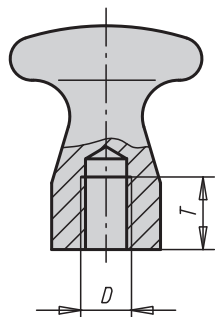

Ploché knoflík  
s vnitřním závitemPloché knoflík  
s vnějším závitem

**Materiál:**  
Ocel.

**Provedení:**  
bryňrováno.

**Příklad způsobu objednání:**  
06237-08

## Ploché knoflíky s vnitřním závitem

Objednací číslo	D	D1	D2	D3	H	H1	H2	T
06237-05	M5	16	10	6	18	5	9	7
06237-06	M6	25	14	10	29	9	13	9
06237-08	M8	32	18	12	37	11	17	12
06237-10	M10	36	20	13	42	12	20	15

## Ploché knoflíky s vnějším závitem

Objednací číslo	D	D1	D2	D3	H	H1	H2	L1
06237-06010	M6	16	10	6	18	5	9	10
06237-08014	M8	25	14	10	29	9	13	14
06237-10016	M10	32	18	12	37	11	17	16
06237-12018	M12	36	20	13	42	12	20	18