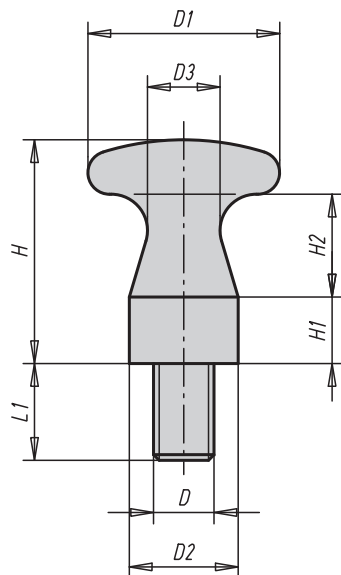

Ploché knoflík  
s vnitřním závitemPloché knoflík  
s vnějším závitem

**Materiál:**  
Ocel.

**Provedení:**  
bryňrováno.

**Příklad způsobu objednání:**  
06237-08

## Ploché knoflíky s vnitřním závitem

Objednací číslo	D	D1	D2	D3	H	H1	H2	T
06237-05	M5	16	10	6	18	5	9	7
06237-06	M6	25	14	10	29	9	13	9
06237-08	M8	32	18	12	37	11	17	12
06237-10	M10	36	20	13	42	12	20	15

## Ploché knoflíky s vnějším závitem

Objednací číslo	D	D1	D2	D3	H	H1	H2	L1
06237-06010	M6	16	10	6	18	5	9	10
06237-08014	M8	25	14	10	29	9	13	14
06237-10016	M10	32	18	12	37	11	17	16
06237-12018	M12	36	20	13	42	12	20	18