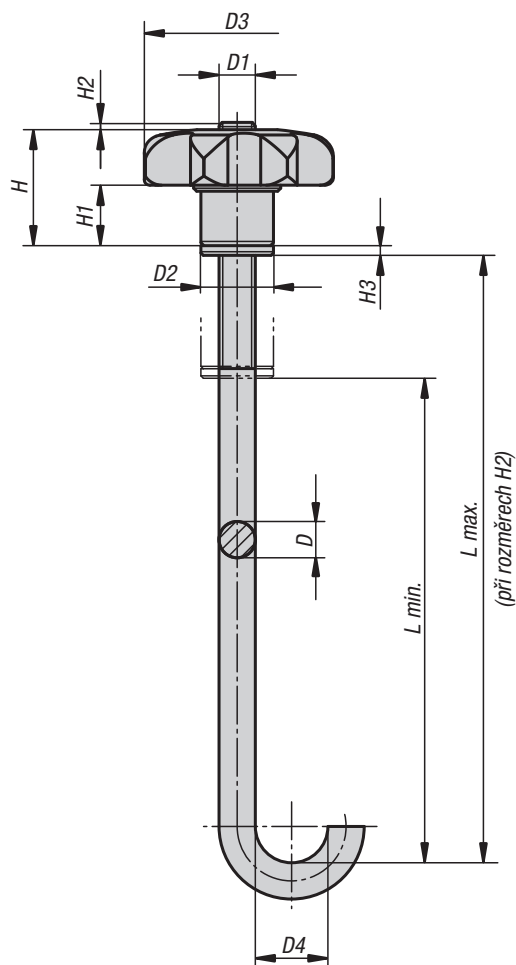

Háky

s rychloupínací hvězdicovou ovládací maticí

Materiál, provedení:

Hák: ocel 1.0718, pozinkovaná a modře chromátovaná.

Rychloupínací hvězdicová ovládací matice: černý termoplast, pouzdro ocel, pozinkovaná a modře chromátovaná.

Deska: ocel 140HV, bez povrchové úpravy.

Upozornění:

Sestava je dodávána v demontovaném stavu.

Příklad způsobu objednání:

05664-05075

Háky s rychloupínací hvězdicovou ovládací maticí

Objednací číslo	D	D1	D2	D3	D4	H	H1	H2	H3	L min.	L max.	Upínací síla F (kN)
05664-05075	5	M5	10	25	10	15,5	8	0,5	1	60	75	1
05664-05100	5	M5	10	25	10	15,5	8	0,5	1	85	100	1
05664-06100	6	M6	12	32	12	19,5	10	1	1,6	80	100	1,5
05664-06125	6	M6	12	32	12	19,5	10	1	1,6	105	125	1,5
05664-08125	8	M8	16	40	16	24,5	13	1,6	1,6	100	125	2
05664-08140	8	M8	16	40	16	24,5	13	1,6	1,6	115	140	2