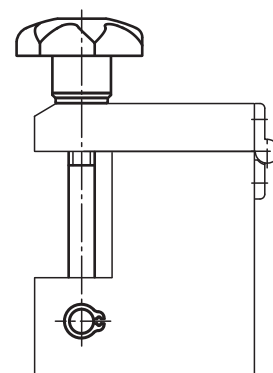

**Materiál, provedení:**

Hvězdicová ovládací matice: černý termoplast.  
 Pouzdro ocel, pozinkovaná a modře chromátovaná.  
 Podložka: ocel 140 HV, bez povrchové úpravy.  
 Šroub s okem: ocel, třída pevnosti 8.8, bryněrováný.  
 Osový čep: zušlechťená ocel 1.1181, leštěná, bez povrchové úpravy.

**Upozornění:**

Výkyvné šrouby jsou dodávány v demontovaném stavu.

Vhodné pojistné kroužky jsou součástí dodávky.

**Příklad způsobu objednání:**

05660-06050

## Výkyvné šrouby

Objednací číslo	D	D1	D2	D3	D4	H	H1	H2	L	L1	L2 min.	L2 max.	S
05660-06050	M6	6	14	32	12	20	10	1,6	22	17	32	44	7
05660-06075	M6	6	14	32	12	20	10	1,6	22	17	57	69	7
05660-08050	M8	8	18	40	16	24	13	1,6	30	25	28	42	9
05660-08075	M8	8	18	40	16	24	13	1,6	30	25	53	67	9
05660-10075	M10	10	20	50	20	31	17	2	37	32	49	65	12
05660-10100	M10	10	20	50	20	31	17	2	37	32	74	90	12