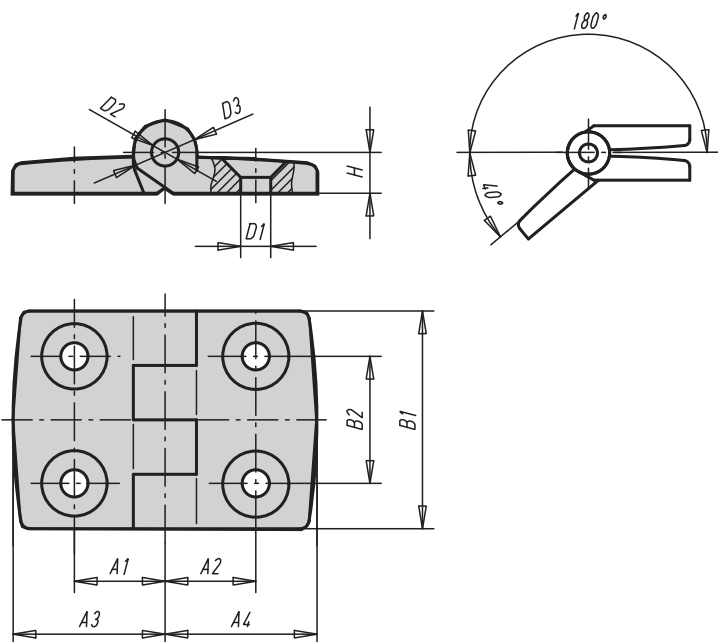

Závěsy

plastové

**Materiál:**

Termoplast zesílený skelnými vlákny. Čep nerezový.

Provedení:

Závěs černý. Čep bez povrchové úpravy.

Upozornění:

Všechny závěsy je možné na základě poptávky dodat také s vodicími výstupky do T-drážek hliníkových profilů (drážka 6, 8 a 10). To usnadňuje montáž; závěs je jištěn proti protočení a umožňuje větší zatížení.

Příklad způsobu objednání:

27852-251528

Závěsy plastové

Objednací číslo	A1	A2	A3	A4	B1	B2	D1	D2	D3	H	Nosnost N
27852-201212	11,5	11,5	19,5	19,5	30	14	4,2	3	8	5,5	400
27852-251515	15	15	26	26	48	28	6,6	6	14	9	1200
27852-251518	15	17,5	26	29,5	48	28	6,6	6	14	9	1200
27852-251520	15	20	26	35,5	48	28	6,6	6	14	9	1200
27852-251523	15	22,5	26	38,5	48	28	6,6	6	14	9	1200
27852-251525	15	25	26	43,5	48	28	6,6	6	14	9	1200
27852-251528	15	27,5	26	48,5	48	28	6,6	6	14	9	1200
27852-251533	15	32,5	26	57,5	48	28	6,6	6	14	9	1200
27852-301818	17,5	17,5	29,5	29,5	48	28	6,6	6	14	9	1200
27852-301820	17,5	20	29,5	35,5	48	28	6,6	6	14	9	1200
27852-301823	17,5	22,5	29,5	38,5	48	28	6,6	6	14	9	1200
27852-301825	17,5	25	29,5	43,5	48	28	6,6	6	14	9	1200
27852-301828	17,5	27,5	29,5	48,5	48	28	6,6	6	14	9	1200
27852-301833	17,5	32,5	29,5	57,5	48	28	6,6	6	14	9	1200
27852-352020	20	20	35,5	35,5	48	28	6,6	6	14	9	1200
27852-352023	20	22,5	35,5	38,5	48	28	6,6	6	14	9	1200
27852-352025	20	25	35,5	43,5	48	28	6,6	6	14	9	1200
27852-352028	20	27,5	35,5	48,5	48	28	6,6	6	14	9	1200
27852-352033	20	32,5	35,5	57,5	48	28	6,6	6	14	9	1200
27852-402323	22,5	22,5	38,5	38,5	48	28	6,6	6	14	9	1200
27852-402325	22,5	25	38,5	43,5	48	28	6,6	6	14	9	1200
27852-402328	22,5	27,5	38,5	48,5	48	28	6,6	6	14	9	1200
27852-402333	22,5	32,5	38,5	57,5	48	28	6,6	6	14	9	1200
27852-452525	25	25	43,5	43,5	48	28	6,6	6	14	9	1200
27852-452528	25	27,5	43,5	48,5	48	28	6,6	6	14	9	1200
27852-452533	25	32,5	43,5	57,5	48	28	6,6	6	14	9	1200
27852-502828	27,5	27,5	48,5	48,5	48	28	6,6	6	14	9	1200
27852-502833	27,5	32,5	48,5	57,5	48	28	6,6	6	14	9	1200
27852-603333	32,5	32,5	57,5	57,5	48	28	6,6	6	14	9	1200