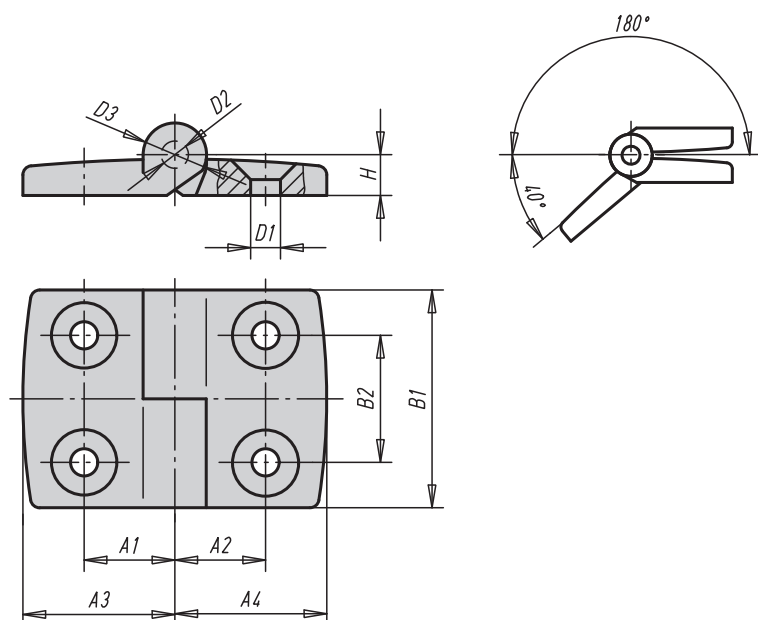

Závěsy

plastové, vysazovací, levé

**Materiál:**

Termoplast zesílený skelnými vlákny. Čep nerezový.

Provedení:

Závěs černý. Čep bez povrchové úpravy.

Upozornění:

Všechny závěsy je možné na základě poptávky dodat také s vodicími výstupky do T-drážek hliníkových profilů (drážka 6, 8 a 10). To usnadňuje montáž; závěs je jištěn proti protočení a umožňuje větší zatížení.

Příklad způsobu objednání:

27850-1301825

Závěsy plastové, vysazovací, levé

Objednací číslo	A1	A2	A3	A4	B1	B2	D1	D2	D3	H	Nosnost N
27850-1251515	15	15	26	26	48	28	6,6	6	14	9	1200
27850-1251518	15	17,5	26	29,5	48	28	6,6	6	14	9	1200
27850-1251520	15	20	26	35,5	48	28	6,6	6	14	9	1200
27850-1251523	15	22,5	26	38,5	48	28	6,6	6	14	9	1200
27850-1251525	15	25	26	43,5	48	28	6,6	6	14	9	1200
27850-1251528	15	27,5	26	48,5	48	28	6,6	6	14	9	1200
27850-1251533	15	32,5	26	57,5	48	28	6,6	6	14	9	1200
27850-1301815	17,5	15	29,5	26	48	28	6,6	6	14	9	1200
27850-1301818	17,5	17,5	29,5	29,5	48	28	6,6	6	14	9	1200
27850-1301820	17,5	20	29,5	35,5	48	28	6,6	6	14	9	1200
27850-1301823	17,5	22,5	29,5	38,5	48	28	6,6	6	14	9	1200
27850-1301825	17,5	25	29,5	43,5	48	28	6,6	6	14	9	1200
27850-1301828	17,5	27,5	29,5	48,5	48	28	6,6	6	14	9	1200
27850-1301833	17,5	32,5	29,5	57,5	48	28	6,6	6	14	9	1200
27850-1352015	20	15	35,5	26	48	28	6,6	6	14	9	1200
27850-1352018	20	17,5	35,5	29,5	48	28	6,6	6	14	9	1200
27850-1352020	20	20	35,5	35,5	48	28	6,6	6	14	9	1200
27850-1352023	20	22,5	35,5	38,5	48	28	6,6	6	14	9	1200
27850-1352025	20	25	35,5	43,5	48	28	6,6	6	14	9	1200
27850-1352028	20	27,5	35,5	48,5	48	28	6,6	6	14	9	1200
27850-1352033	20	32,5	35,5	57,5	48	28	6,6	6	14	9	1200
27850-1402315	22,5	15	38,5	26	48	28	6,6	6	14	9	1200
27850-1402318	22,5	17,5	38,5	29,5	48	28	6,6	6	14	9	1200
27850-1402320	22,5	20	38,5	35,5	48	28	6,6	6	14	9	1200
27850-1402323	22,5	22,5	38,5	38,5	48	28	6,6	6	14	9	1200