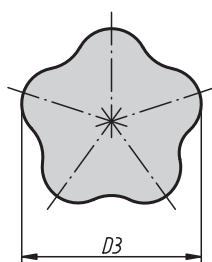

Pěticípé ovládací prvky

Provedení K
vnitřní závitProvedení L
vnější závit

SYMPA TOUCH®

Tyto ovládací prvky se vyznačují kvalitním materiálem i tvarem a tím i vysokou bezpečností.

Materiál, provedení:

Základní korpus výrobku z tvrdého termoplastu, barva černá.

Opláštění z měkkého termoplastu, barva černá.

Vnitřní závit mosazný.

Vnější závit ocelový, třída pevnosti 5.8, pozinkováno.

Upozornění:

Pěticípé ovládací prvky SYMPA TOUCH dodáváme ve 3 velikostech s vnitřním i vnějším závitem.

Na vyžádání:

Jiná provedení vnějšího závitu, jiné délky šroubů i barevná provedení.

Příklad způsobu objednání:

06857-4006X20 (je třeba uvést délku L)

Pěticípé ovládací prvky s vnitřním závitem

Objednávací číslo	Provedení	D	D2	D3	H	H1	T
06857-4005	K	M5	19	40	4,6	27,7	12,5
06857-4006	K	M6	19	40	4,6	27,7	12,5
06857-4008	K	M8	19	40	4,6	27,7	12,5
06857-4010	K	M10	19	40	4,6	27,7	12,5
06857-5006	K	M6	23,5	50	4,6	27,7	12,5
06857-5008	K	M8	23,5	50	4,6	27,7	12,5
06857-5010	K	M10	23,5	50	4,6	27,7	12,5
06857-6006	K	M6	31,8	60	4,6	27,7	12,5
06857-6008	K	M8	31,8	60	4,6	27,7	12,5
06857-6010	K	M10	31,8	60	4,6	27,7	12,5

Pěticípé ovládací prvky s vnějším závitem

Objednávací číslo	Provedení	D1	D2	D3	H	H1	L = délka šroubu
06857-4006X	L	M6	19	40	4,6	27,7	15 / 20 / 25 / 35
06857-4008X	L	M8	19	40	4,6	27,7	16 / 25 / 35
06857-4010X	L	M10	19	40	4,6	27,7	20 / 30 / 40 / 50
06857-5006X	L	M6	23,5	50	4,6	27,7	15 / 20 / 25 / 35
06857-5008X	L	M8	23,5	50	4,6	27,7	16 / 25 / 35
06857-5010X	L	M10	23,5	50	4,6	27,7	30 / 40 / 50
06857-6006X	L	M6	31,8	60	4,6	27,7	15 / 20 / 25 / 35
06857-6008X	L	M8	31,8	60	4,6	27,7	16 / 25 / 35
06857-6010X	L	M10	31,8	60	4,6	27,7	20 / 30 / 40 / 50