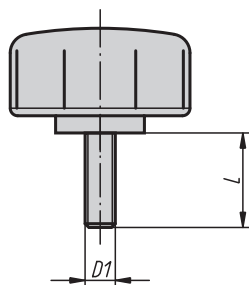

Pěticípé ovládací prvky

Provedení K
vnitřní závitProvedení L
vnější závit

SYMPA TOUCH®

Tyto ovládací prvky se vyznačují kvalitním materiálem i tvarem a tím i vysokou bezpečností.

Materiál, provedení:

Základní korpus výrobku z tvrdého termoplastu, barva černá.

Opláštění z měkkého termoplastu, barva černá.

Vnitřní závit mosazný.

Vnější závit ocelový, třída pevnosti 5.8, pozinkováno.

Upozornění:

Pěticípé ovládací prvky SYMPA TOUCH dodáváme ve 3 velikostech s vnitřním i vnějším závitem.

Na vyžádání:

Jiná provedení vnějšího závitu, jiné délky šroubů i barevná provedení.

Příklad způsobu objednání:

06857-4006X20 (je třeba uvést délku L)

Pěticípé ovládací prvky s vnitřním závitem

Objednávací číslo	Provedení	D	D2	D3	H	H1	T
06857-4005	K	M5	19	40	4,6	27,7	12,5
06857-4006	K	M6	19	40	4,6	27,7	12,5
06857-4008	K	M8	19	40	4,6	27,7	12,5
06857-4010	K	M10	19	40	4,6	27,7	12,5
06857-5006	K	M6	23,5	50	4,6	27,7	12,5
06857-5008	K	M8	23,5	50	4,6	27,7	12,5
06857-5010	K	M10	23,5	50	4,6	27,7	12,5
06857-6006	K	M6	31,8	60	4,6	27,7	12,5
06857-6008	K	M8	31,8	60	4,6	27,7	12,5
06857-6010	K	M10	31,8	60	4,6	27,7	12,5

Pěticípé ovládací prvky s vnějším závitem

Objednávací číslo	Provedení	D1	D2	D3	H	H1	L = délka šroubu
06857-4006X	L	M6	19	40	4,6	27,7	15 / 20 / 25 / 35
06857-4008X	L	M8	19	40	4,6	27,7	16 / 25 / 35
06857-4010X	L	M10	19	40	4,6	27,7	20 / 30 / 40 / 50
06857-5006X	L	M6	23,5	50	4,6	27,7	15 / 20 / 25 / 35
06857-5008X	L	M8	23,5	50	4,6	27,7	16 / 25 / 35
06857-5010X	L	M10	23,5	50	4,6	27,7	30 / 40 / 50
06857-6006X	L	M6	31,8	60	4,6	27,7	15 / 20 / 25 / 35
06857-6008X	L	M8	31,8	60	4,6	27,7	16 / 25 / 35
06857-6010X	L	M10	31,8	60	4,6	27,7	20 / 30 / 40 / 50