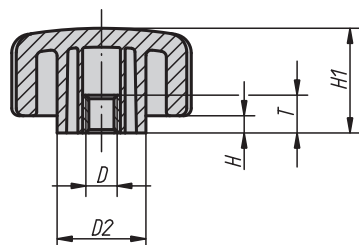

Pěticípé ovládací prvky

Provedení K
vnitřní závitProvedení L
vnější závit

SYMPA TOUCH®

Tyto ovládací prvky se vyznačují kvalitním materiálem i tvarem a tím i vysokou bezpečností.

Materiál, provedení:

Základní korpus výrobku z tvrdého termoplastu, barva černá.

Opláštění z měkkého termoplastu, barva černá.

Vnitřní závit mosazný.

Vnější závit ocelový, třída pevnosti 5.8, pozinkováno.

Upozornění:

Pěticípé ovládací prvky SYMPA TOUCH dodáváme ve 3 velikostech s vnitřním i vnějším závitem.

Na vyžádání:

Jiná provedení vnějšího závitu, jiné délky šroubů i barevná provedení.

Příklad způsobu objednání:

06857-4006X20 (je třeba uvést délku L)

Pěticípé ovládací prvky s vnitřním závitem

Objednávací číslo	Provedení	D	D2	D3	H	H1	T
06857-4005	K	M5	19	40	4,6	27,7	12,5
06857-4006	K	M6	19	40	4,6	27,7	12,5
06857-4008	K	M8	19	40	4,6	27,7	12,5
06857-4010	K	M10	19	40	4,6	27,7	12,5
06857-5006	K	M6	23,5	50	4,6	27,7	12,5
06857-5008	K	M8	23,5	50	4,6	27,7	12,5
06857-5010	K	M10	23,5	50	4,6	27,7	12,5
06857-6006	K	M6	31,8	60	4,6	27,7	12,5
06857-6008	K	M8	31,8	60	4,6	27,7	12,5
06857-6010	K	M10	31,8	60	4,6	27,7	12,5

Pěticípé ovládací prvky s vnějším závitem

Objednávací číslo	Provedení	D1	D2	D3	H	H1	L = délka šroubu
06857-4006X	L	M6	19	40	4,6	27,7	15 / 20 / 25 / 35
06857-4008X	L	M8	19	40	4,6	27,7	16 / 25 / 35
06857-4010X	L	M10	19	40	4,6	27,7	20 / 30 / 40 / 50
06857-5006X	L	M6	23,5	50	4,6	27,7	15 / 20 / 25 / 35
06857-5008X	L	M8	23,5	50	4,6	27,7	16 / 25 / 35
06857-5010X	L	M10	23,5	50	4,6	27,7	30 / 40 / 50
06857-6006X	L	M6	31,8	60	4,6	27,7	15 / 20 / 25 / 35
06857-6008X	L	M8	31,8	60	4,6	27,7	16 / 25 / 35
06857-6010X	L	M10	31,8	60	4,6	27,7	20 / 30 / 40 / 50