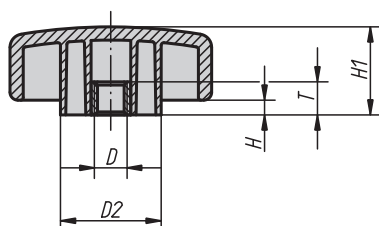

Provedení K
vnitřní závit