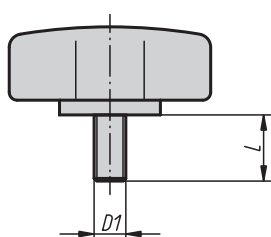

Provedení L
vnější závit