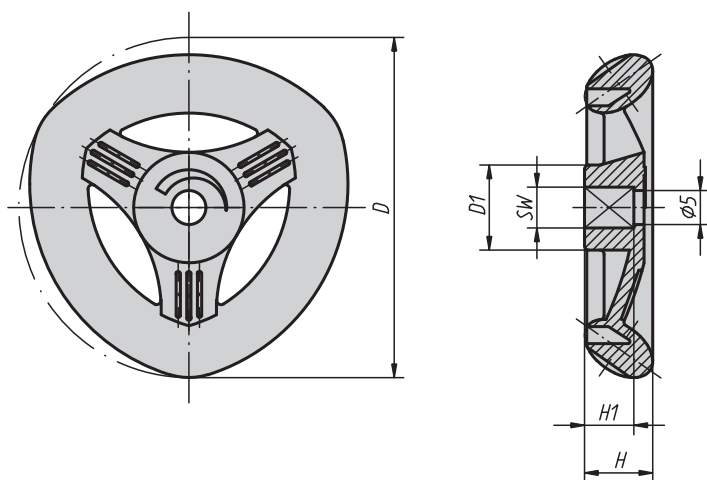

Novo-GRIP by Kipp

Deltová ovládací kola Novo-Grip se vyznačují perfektním tvarem, který je současně zárukou bezpečné a pohodlné manipulace.

Materiál:

Termoplast, vyztužený skelnými vlákny.

Upozornění:

Δ Na tomto místě je třeba uvést požadovanou barvu. U tmavošedé barvy není nutné udávat žádný kód barevného provedení.

Příklad způsobu objednání:

06840-050051 (Deltové ovládací kolo v signální zelené)

tmavošedá	signální zelená Δ = 1	bezpečnostní červená Δ = 2	sytě žlutá Δ = 3	bezpečnostní modrá Δ = 4
				
RAL 7021	RAL 6032	RAL 3020	RAL 1021	RAL 5017

Deltová ovládací kola

Objednáací číslo	Velikost	D	D1	H	H1	SW (čtyřhran)
06840-05005Δ	1	50	12,5	10	7,3	5
06840-05006Δ	1	50	12,5	10	7,3	6
06840-06306Δ	2	63	15,8	12,6	9	6
06840-06307Δ	2	63	15,8	12,6	9	7
06840-08008Δ	3	80	20	16	12	8
06840-08009Δ	3	80	20	16	12	9