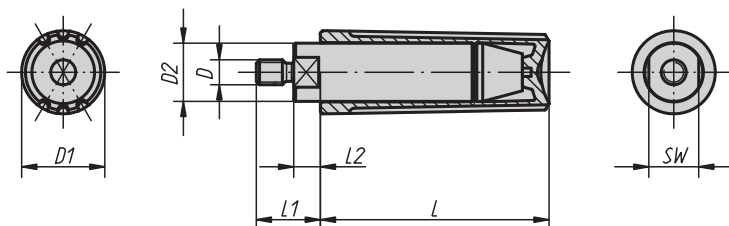

Materiál, provedení:

Termoplast, barva tmavošedá.
Ocelové části bryněované.

Upozornění:

Válcové rukojeti se dodávají smontované a šroubují se k ručním ovládacím kolům, ovládacím klikám a k navijákům.
Otvoru D3 se užívá k ustavení rukojeti.

Příklad způsobu objednání:

06326-104

Válcová rukojeť otočná

Válcové rukojeti otočné

Objednací číslo	Velikost	D	D1	D2	L	L1	L2	SW
06325-104	1	M4	13	9	35	11	5	8
06325-205	2	M5	16	11	44	13	5,5	10
06325-306	3	M6	20	14	55	14	5	12
06325-408	4	M8	25	18	70,5	25	13	15

Válcové rukojeti sklopné

Objednací číslo	Velikost	D	D1	D2	D3	A	A1	H	L	L1	L2	T
06326-104	1	M4	13	13	2,5	8	4,3	14,5	35	47	54,5	4,5
06326-205	2	M5	16	16	3,5	10	5,3	18	44	58	67	4,5
06326-306	3	M6	20	20	4,5	12,5	6,5	22,5	55	71,5	82	6
06326-408	4	M8	25	26	5,5	16	9	29	70,5	98,5	112,5	6,5