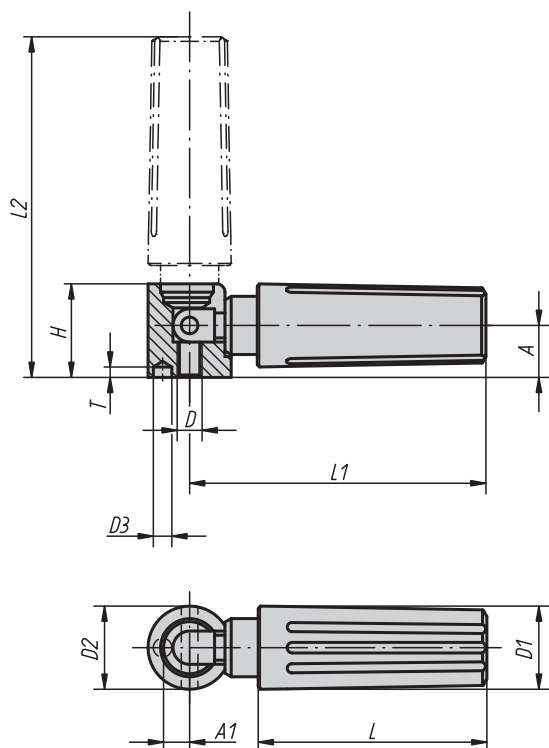

Válcové rukojeti

Válcová rukojeť sklopná

Novo-GRIP by KIPP

Souhra tvaru i funkce dělá z válcových rukojetí Novo-Grip výrobek s univerzální využitelností. Jejich kvalita spočívá v estetickém provedení, spolehlivosti a v možnosti perfektního uchopení.

Materiál, provedení:

Termoplast, barva tmavošedá.
Ocelové části bryněované.

Upozornění:

Válcové rukojeti se dodávají smontované a šroubují se k ručním ovládacím kolům, ovládacím klikám a k navijákům.
Otvoru D3 se užívá k ustavení rukojeti.

Příklad způsobu objednání:

06326-104

Válcová rukojeť otočná

Válcové rukojeti otočné

Objednací číslo	Velikost	D	D1	D2	L	L1	L2	SW
06325-104	1	M4	13	9	35	11	5	8
06325-205	2	M5	16	11	44	13	5,5	10
06325-306	3	M6	20	14	55	14	5	12
06325-408	4	M8	25	18	70,5	25	13	15

Válcové rukojeti sklopné

Objednací číslo	Velikost	D	D1	D2	D3	A	A1	H	L	L1	L2	T
06326-104	1	M4	13	13	2,5	8	4,3	14,5	35	47	54,5	4,5
06326-205	2	M5	16	16	3,5	10	5,3	18	44	58	67	4,5
06326-306	3	M6	20	20	4,5	12,5	6,5	22,5	55	71,5	82	6
06326-408	4	M8	25	26	5,5	16	9	29	70,5	98,5	112,5	6,5