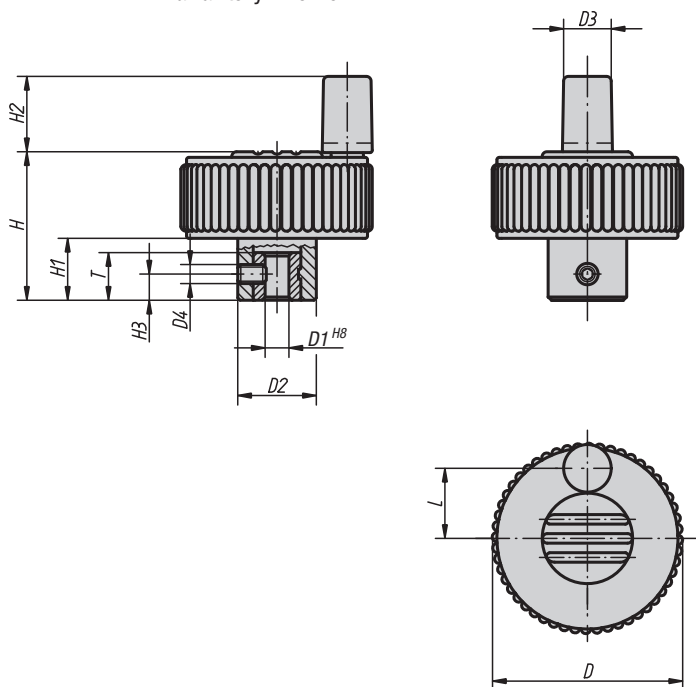

Polohovací ovládací kola

Provedení H
bez příčného otvoru

Provedení M
s příčným otvorem
a závitovým kolíkem

Novo-GRIP by KIPP

Polohovací kolo se vyznačuje moderním designem, ergonomickým tvarem, přesným a pohodlným ovládním. Technické provedení polohovacího kola usnadňuje maximálně práci.

Materiál, provedení:

Termoplast, barva tmavošedá.
Pouzdro z oceli 5.8, modře chromátované.

Upozornění:

Δ Zde je třeba uvést požadovanou barvu krytky.
U tmavošedé barvy krytky se žádný kód neuvádí.

Příklad způsobu objednání:

06268-21066 (barva krytky v bezpečnostní červené)

Polohovací ovládací kola

Objednací číslo	Provedení	Velikost	D	D1	D2	D3	D4	H	H1	H2	H3	L	T
06268-2106Δ	H	1	40	6	16,5	10	-	31	13	16	-	15	10
06268-2206Δ	H	2	50	6	18	10	-	36	15	16	-	18,5	10
06268-2308Δ	H	3	63	8	22	10	-	41	17	16	-	25	14
06268-1106Δ	M	1	40	6	16,5	10	M4	31	13	16	5,5	15	10
06268-1206Δ	M	2	50	6	18	10	M4	36	15	16	5,5	18,5	10
06268-1308Δ	M	3	63	8	22	10	M4	41	17	16	8	25	14