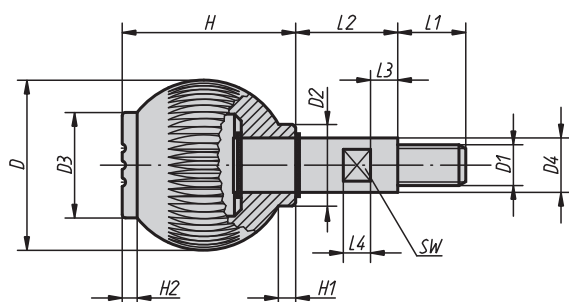

Kulové ovládací šrouby

otočné

Novo-GRIP by Kipp

Po stránce ergonomické se jedná o prvek pro tzv. třídímenzionální uchopení. "Třetí dimenze" je přiřazena podélnému rýhování. Díky počítačovému navrhování splňuje požadavky na využití v nejrůznějších oblastech.

Materiál, provedení:

Termoplast, barva tmavošedá. Čep z oceli 5.8, modře chromátované nebo nerezové oceli 1.4305, bez povrchové úpravy. Zajišťovací podložky pozinkované také u nerezového provedení.

Upozornění:

Δ Zde je třeba uvést požadovanou barvu krytky. U tmavošedé barvy krytky se žádný kód neuvádí.

Příklad způsobu objednání:

06246-1066 (barva krytky v bezpečnostní červené)

Kulové ovládací šrouby otočné

Objednací číslo Provedení čep ocel	Objednací číslo Provedení čep nerez	Velikost	D	D1	D2	D3	D4	H	H1	H2	L1	L2	L3	L4	SW
06246-106Δ	06246-0106Δ	1	25	M6	12	17	8	25	2,5	2,2	10	15	5	5	7
06246-208Δ	06246-0208Δ	2	32	M8	15,5	19	10	33	3,2	2,8	12	20	6	6	8
06246-310Δ	06246-0310Δ	3	40	M10	19	23	13	41,5	4	3,5	15	25	7	9	10
06246-412Δ	06246-0412Δ	4	50	M12	24	31	16	51	5	4,4	20	30	8	8	13