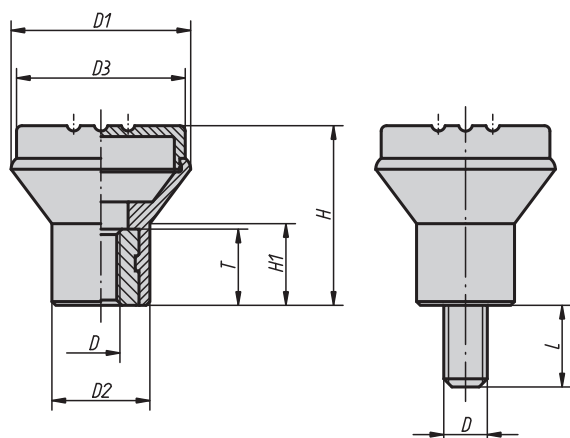

Hřibovité ovládací knoflíky

Novo-GRIP by KIPP

Hřibová držadla od Novo-Grip představují absolutně bezpečné, rychlé a snadné uchopování. Nová dimenze těchto knoflíků je jedinečná. Nejlépe se o tom přesvědčíte, když je uchopíte sami.

Materiál, provedení:

Termoplast, barva tmavošedá. Pouzdro, resp. závitový čep z oceli 5.8, modře chromátované nebo nerezové 1.4305, bez povrchové úpravy.

Upozornění:

Δ Zde je třeba uvést požadovanou barvu krytky. U tmavošedé barvy krytky se žádný kód neuvádí.