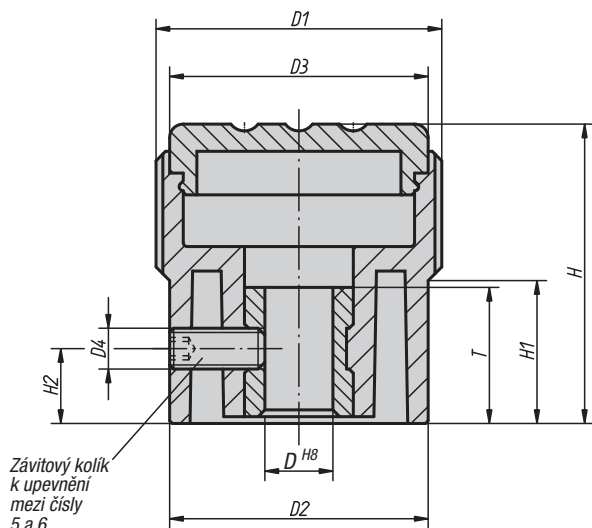

Dávkovací knoflíky

Novo-Grip by Kipp

 Provedení A
bez stupnice

 Provedení B
s ryskou

 Provedení C
se standardní
stupnicí

Dávkovací knoflíky Novo-Grip jsou charakteristické svou přesností i při opakovaném nastavení požadované polohy, dále pak optimální čitelností stupnice díky jejímu perfektnímu zpracování a bezproblémovému a trvanlivému upevnění na hřídeli pomocí integrovaného závitového kolíku.

Materiál, provedení:

Termoplast, barva tmavošedá. Ocelové části modře chromátované.

Upozornění:

K dodání i v provedení bez stupnice, jen s ryskou nebo v provedení s dvacetidílnou stupnicí s 10 číslicemi.

Objednací číslo	Provedení	Velikost	D	D1	D2	D3	D4	H	H1	H2	T
06100-1105Δ	A	1	5	21	19	19	M3	22	10,5	5	10
06100-1206Δ	A	2	6	26	23	23	M3	26	12	6	10
06100-1308Δ	A	3	8	34	31	31	M4	36	17,5	7	14
06100-2105Δ	B	1	5	21	19	19	M3	22	10,5	5	10
06100-2206Δ	B	2	6	26	23	23	M3	26	12	6	10
06100-2308Δ	B	3	8	34	31	31	M4	36	17,5	7	14
06100-3105Δ	C	1	5	21	19	19	M3	22	10,5	5	10
06100-3206Δ	C	2	6	26	23	23	M3	26	12	6	10
06100-3308Δ	C	3	8	34	31	31	M4	36	17,5	7	14