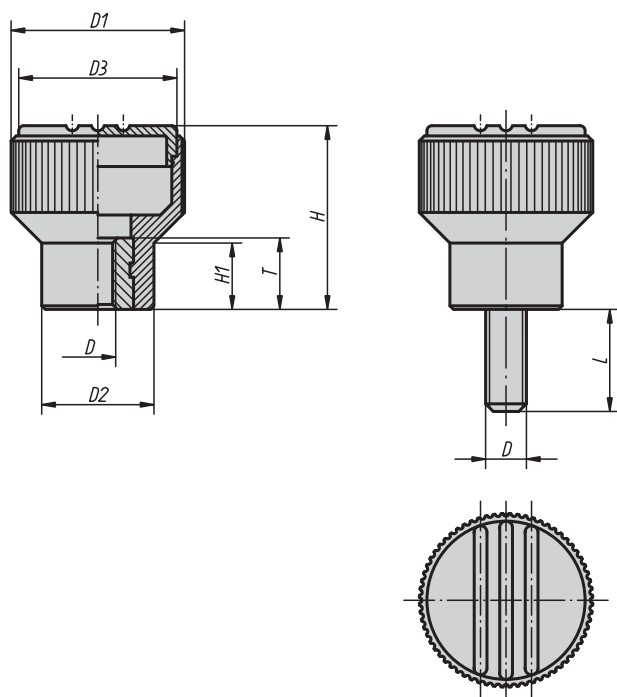

Rýhované ovládací knoflíky

Novo-GRIP by KIPP

Rýhované ovládací knoflíky odpovídají přísným ergonomickým i bezpečnostním požadavkům.

Materiál, provedení:

Termoplast, barva tmavošedá.
Pouzdro, resp. závitový čep ocelový 5.8, modře chromátované nebo nerezové 1.4305, bez povrchové úpravy.

Upozornění:

Δ Zde je třeba uvést požadovanou barvu krytky.
U tmavošedé barvy krytky se žádný kód neuvádí.

Příklad způsobu objednání:

06092-01056X20 (barva krytky v bezpečnostní červené, je třeba uvést délku L)

Rýhované ovládací knoflíky s vnitřním závitem

Objednací číslo Provedení pouzdro ocel	Objednací číslo Provedení pouzdro nerez	Velikost	D	D1	D2	D3	H	H1	T
06092-104Δ	06092-0104Δ	1	M4	21	14	19	22	8	10
06092-105Δ	06092-0105Δ	1	M5	21	14	19	22	8	10
06092-106Δ	06092-0106Δ	1	M6	21	14	19	22	8	10
06092-208Δ	06092-0208Δ	2	M8	26	18	23	26	9,5	14
06092-308Δ	06092-0308Δ	3	M8	34	22	31	36	13	14
06092-310Δ	06092-0310Δ	3	M10	34	22	31	36	13	14

Rýhované ovládací knoflíky s vnějším závitem

Objednací číslo Provedení čep ocel	Objednací číslo Provedení čep nerez	Velikost	D	D1	D2	D3	H	H1	L = délka šroubu
06092-105ΔX	06092-0105ΔX	1	M5	21	14	19	22	8	10 / 15 / 20 / 25
06092-106ΔX	06092-0106ΔX	1	M6	21	14	19	22	8	15 / 20 / 25 / 30
06092-208ΔX	06092-0208ΔX	2	M8	26	18	23	26	9,5	20 / 25 / 30 / 40
06092-310ΔX	06092-0310ΔX	3	M10	34	22	31	36	13	20 / 30 / 40