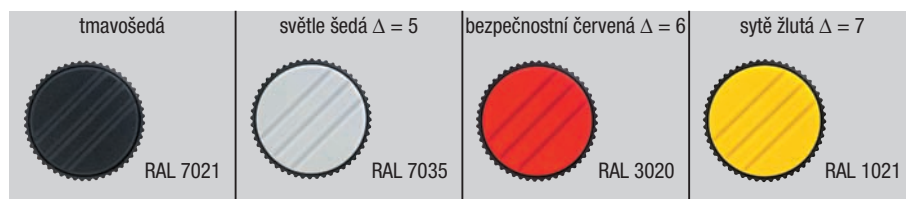

Rýhované ovládací knoflíky

Novo-GRIP by KIPP

Rýhované ovládací knoflíky odpovídají přísným ergonomickým i bezpečnostním požadavkům.

Materiál, provedení:

Termoplast, barva tmavošedá.
Pouzdro, resp. závitový čep ocelový 5.8, modře chromátované nebo nerezové 1.4305, bez povrchové úpravy.

Upozornění:

Δ Zde je třeba uvést požadovanou barvu krytky.
U tmavošedé barvy krytky se žádný kód neuvádí.

Příklad způsobu objednání:

06092-01056X20 (barva krytky v bezpečnostní červené, je třeba uvést délku L)

Rýhované ovládací knoflíky s vnitřním závitem

Objednací číslo Provedení pouzdro ocel	Objednací číslo Provedení pouzdro nerez	Velikost	D	D1	D2	D3	H	H1	T
06092-104Δ	06092-0104Δ	1	M4	21	14	19	22	8	10
06092-105Δ	06092-0105Δ	1	M5	21	14	19	22	8	10
06092-106Δ	06092-0106Δ	1	M6	21	14	19	22	8	10
06092-208Δ	06092-0208Δ	2	M8	26	18	23	26	9,5	14
06092-308Δ	06092-0308Δ	3	M8	34	22	31	36	13	14
06092-310Δ	06092-0310Δ	3	M10	34	22	31	36	13	14

Rýhované ovládací knoflíky s vnějším závitem

Objednací číslo Provedení čep ocel	Objednací číslo Provedení čep nerez	Velikost	D	D1	D2	D3	H	H1	L = délka šroubu
06092-105ΔX	06092-0105ΔX	1	M5	21	14	19	22	8	10 / 15 / 20 / 25
06092-106ΔX	06092-0106ΔX	1	M6	21	14	19	22	8	15 / 20 / 25 / 30
06092-208ΔX	06092-0208ΔX	2	M8	26	18	23	26	9,5	20 / 25 / 30 / 40
06092-310ΔX	06092-0310ΔX	3	M10	34	22	31	36	13	20 / 30 / 40