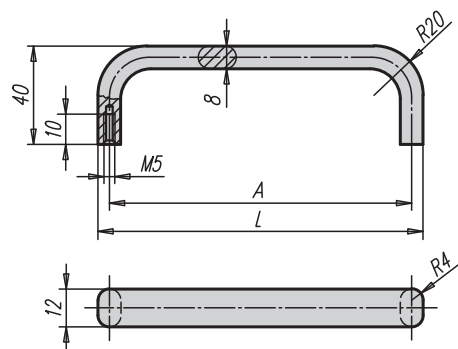

Třmenová madla oválná

Vhodné pro 19" techniku

**Materiál:**

Oválný hliníkový profil.

Provedení:

Povrch matovaný a eloxovaný na přírodní barevné provedení nebo do černa.

Příklad způsobu objednání:

06918-055051

Třmenová madla oválná

Objednací číslo Provedení černě eloxovaná	Objednací číslo Provedení přírodně eloxovaná	A	L	Nosná síla N
06918-055051	06918-055053	55	63	500
06918-088051	06918-088053	88	96	500
06918-100051	06918-100053	100	108	500
06918-120051	06918-120053	120	128	500
06918-180051	06918-180053	180	188	500
06918-200051	06918-200053	200	208	500
06918-235051	06918-235053	235	243	500
06918-250051	06918-250053	250	258	500