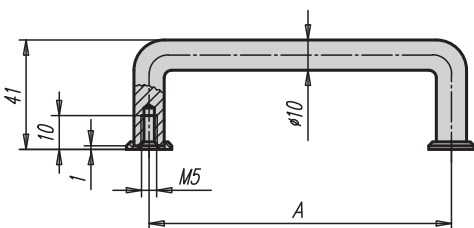

Třmenová madla z kulatiny

Vhodné pro 19" techniku

**Materiál:**

Kulatý hliníkový profil.

Provedení:

Povrch matovaný a eloxovaný na přírodní barevné provedení nebo do černa.

Upozornění:

Podložky nejsou součástí dodávky, viz tabulka.

Příklad způsobu objednání:

06917-055051

Třmenová madla z kulatiny

Objednací číslo	Provedení	A	Nosná síla N	Objednací číslo Podložka
06917-055051	černě eloxovaná	55	500	06917-1
06917-088051	černě eloxovaná	88	500	06917-1
06917-100051	černě eloxovaná	100	500	06917-1
06917-120051	černě eloxovaná	120	500	06917-1
06917-180051	černě eloxovaná	180	500	06917-1
06917-200051	černě eloxovaná	200	500	06917-1
06917-235051	černě eloxovaná	235	500	06917-1
06917-250051	černě eloxovaná	250	500	06917-1
06917-055053	přírodně eloxovaná	55	500	06917-3
06917-088053	přírodně eloxovaná	88	500	06917-3
06917-100053	přírodně eloxovaná	100	500	06917-3
06917-120053	přírodně eloxovaná	120	500	06917-3
06917-180053	přírodně eloxovaná	180	500	06917-3
06917-200053	přírodně eloxovaná	200	500	06917-3
06917-235053	přírodně eloxovaná	235	500	06917-3
06917-250053	přírodně eloxovaná	250	500	06917-3