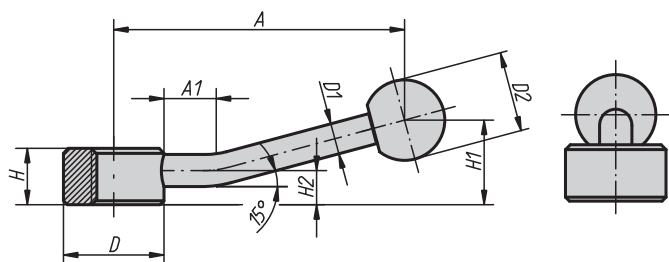

## Přepínací páky ploché

Přepínací páka plochá  
s vnitřním závitemPřepínací páka plochá  
s lícovaným otvoremPřepínací páka plochá  
s vnitřním hvězdicovým  
otvorem**Materiál:**

Ocelové části třídy pevnosti 5.8.  
Kulové koncovky duroplast PF 31, černý.

**Provedení:**

brynýrováno.

**Upozornění:**

Přepínací páky ploché lze použít k jednoduchému upínání, resp. přepínání.

K dispozici musí být dostatek prostoru, aby bylo možné pákou otočit o 360°.

Provedení s vnitřní hvězdicí je uzpůsobeno tak, aby bylo možné přestavení o 45°.

**Na vyžádání:**

Odlíšné vnitřní závity, lícované otvory a vnitřní hvězdice. Rozměr "A" je možné za příplatek dodat i v jiných délkách.

**Příklad způsobu objednání:**

06342-206

## Přepínací páky ploché s vnitřním závitem

Objednáací číslo	Velikost	X	D	D1	D2	H	H1	H2	A	A1
06342-206	1	M6	25	8	20	14	22	8,5	75	15
06342-208	1	M8	25	8	20	14	22	8,5	75	15
06342-210	1	M10	25	8	20	14	22	8,5	75	15
06342-212	2	M12	33	10	25	17	27	10	100	15
06342-216	2	M16	33	10	25	17	27	10	100	15
06342-220	3	M20	41	12	30	20	36	11,5	128	15
06342-224	3	M24	41	12	30	20	36	11,5	128	15