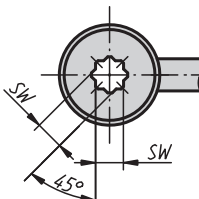

## Přepínací páky ploché

Přepínací páka plochá  
s vnitřním závitemPřepínací páka plochá  
s lícovaným otvoremPřepínací páka plochá  
s vnitřním hvězdicovým  
otvorem**Materiál:**

Ocelové části třídy pevnosti 5.8.  
Kulové koncovky duroplast PF 31, černý.

**Provedení:**

brynýrováno.

**Upozornění:**

Přepínací páky ploché lze použít k jednoduchému upínání, resp. přepínání.

K dispozici musí být dostatek prostoru, aby bylo možné pákou otočit o 360°.

Provedení s vnitřní hvězdicí je uzpůsobeno tak, aby bylo možné přestavení o 45°.

**Na vyžádání:**

Odlíšné vnitřní závity, lícované otvory a vnitřní hvězdice. Rozměr "A" je možné za příplatek dodat i v jiných délkách.

**Příklad způsobu objednání:**

06342-206

## Přepínací páky ploché s vnitřním závitem

Objednáací číslo	Velikost	X	D	D1	D2	H	H1	H2	A	A1
06342-206	1	M6	25	8	20	14	22	8,5	75	15
06342-208	1	M8	25	8	20	14	22	8,5	75	15
06342-210	1	M10	25	8	20	14	22	8,5	75	15
06342-212	2	M12	33	10	25	17	27	10	100	15
06342-216	2	M16	33	10	25	17	27	10	100	15
06342-220	3	M20	41	12	30	20	36	11,5	128	15
06342-224	3	M24	41	12	30	20	36	11,5	128	15