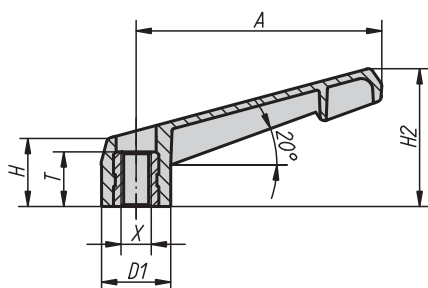

Svěrací páka nepřestavitelná
s vnitřním závitem

Svěrací páka nepřestavitelná
s vnějším závitem

Svěrací páka nepřestavitelná
s lícovaným otvorem