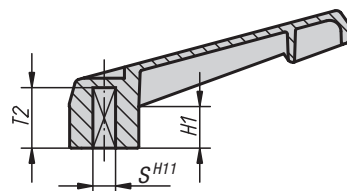

Svěrací páka nepřestavitelná
s vnitřním čtyřhranem