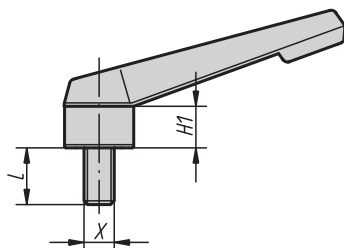

Svěrací páky nepřestavitelné

Svěrací páka nepřestavitelná
s vnitřním závitemSvěrací páka nepřestavitelná
s lícovaným otvoremSvěrací páka nepřestavitelná
s vnějším závitemSvěrací páka nepřestavitelná
s vnitřním čtyřhranem**Materiál:**

Rukojeť páky z umělé hmoty vyztužené skelnými vlákny.

Ocelové části třídy pevnosti 5.8.

Provedení:

Rukojeť páky tmavošedá, ocelové části modře chromátovány.

Upozornění:

Nepřestavitelné svěrací páky je možné použít pro jednoduché upínání. Přitom je zpravidla zapotřebí dostatek prostoru, aby bylo možné pákou otočit o 360°.

Na vyžádání:

Nestandardní provedení.

Příklad způsobu objednání:

06335-105X20 (je třeba uvést délku L)

Svěrací páky nepřestavitelné s vnitřním závitem

Objednací číslo	Velikost	X	T	D1	D2	H	H1	H2	A	A1	B
06335-104000	1	M4	10	13,8	14	17	11	27	40	47	8
06335-105000	1	M5	10	13,8	14	17	11	27	40	47	8
06335-106000	1	M6	10	13,8	14	17	11	27	40	47	8
06335-208000	2	M8	14	18,3	18,5	18	11	36,5	65	75	9
06335-310000	3	M10	14	21,8	22	22	14	45	80	91	11
06335-412000	4	M12	18	25,8	26	26	17	54	95	108	13
06335-516000	5	M16	18	30,8	31	31	21	63	110	126	16

Svěrací páky nepřestavitelné s vnějším závitem

Objednací číslo	Velikost	X	D1	D2	H	H1	H2	A	A1	B	L = délka šroubu
06335-105X	1	M5	13,8	14	17	11	27	40	47	8	20
06335-106X	1	M6	13,8	14	17	11	27	40	47	8	20
06335-208X	2	M8	18,3	18,5	18	11	36,5	65	75	9	15 / 20 / 30
06335-310X	3	M10	21,8	22	22	14	45	80	91	11	30
06335-412X	4	M12	25,8	26	26	17	54	95	108	13	30
06335-516X	5	M16	30,8	31	31	21	63	110	126	16	40