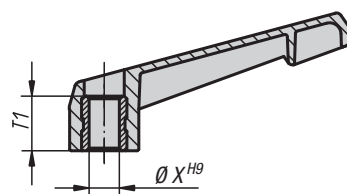

Svěrací páky nepřestavitelné

Svěrací páka nepřestavitelná
s vnitřním závitemSvěrací páka nepřestavitelná
s lícovaným otvoremSvěrací páka nepřestavitelná
s vnějším závitemSvěrací páka nepřestavitelná
s vnitřním čtyřhranem**Materiál:**

Rukojeť páky z umělé hmoty vyztužené skelnými vlákny.

Ocelové části třídy pevnosti 5.8.

Provedení:

Rukojeť páky tmavošedá, ocelové části modře chromátovány.

Upozornění:

Nepřestavitelné svěrací páky je možné použít pro jednoduché upínání. Přitom je zpravidla zapotřebí dostatek prostoru, aby bylo možné pákou otočit o 360°.

Na vyžádání:

Nestandardní provedení.

Příklad způsobu objednání:

06335-105X20 (je třeba uvést délku L)

Svěrací páky nepřestavitelné s vnitřním závitem

Objednací číslo	Velikost	X	T	D1	D2	H	H1	H2	A	A1	B
06335-104000	1	M4	10	13,8	14	17	11	27	40	47	8
06335-105000	1	M5	10	13,8	14	17	11	27	40	47	8
06335-106000	1	M6	10	13,8	14	17	11	27	40	47	8
06335-208000	2	M8	14	18,3	18,5	18	11	36,5	65	75	9
06335-310000	3	M10	14	21,8	22	22	14	45	80	91	11
06335-412000	4	M12	18	25,8	26	26	17	54	95	108	13
06335-516000	5	M16	18	30,8	31	31	21	63	110	126	16

Svěrací páky nepřestavitelné s vnějším závitem

Objednací číslo	Velikost	X	D1	D2	H	H1	H2	A	A1	B	L = délka šroubu
06335-105X	1	M5	13,8	14	17	11	27	40	47	8	20
06335-106X	1	M6	13,8	14	17	11	27	40	47	8	20
06335-208X	2	M8	18,3	18,5	18	11	36,5	65	75	9	15 / 20 / 30
06335-310X	3	M10	21,8	22	22	14	45	80	91	11	30
06335-412X	4	M12	25,8	26	26	17	54	95	108	13	30
06335-516X	5	M16	30,8	31	31	21	63	110	126	16	40