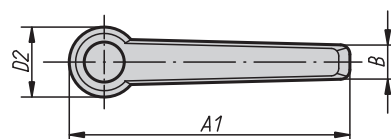

Svěrací páky nepřestavitelné

Svěrací páka nepřestavitelná
s vnitřním závitemSvěrací páka nepřestavitelná
s lícovaným otvoremSvěrací páka nepřestavitelná
s vnějším závitemSvěrací páka nepřestavitelná
s vnitřním čtyřhranem**Materiál:**

Rukojeť páky z umělé hmoty vyztužené skelnými vlákny.

Ocelové části třídy pevnosti 5.8.

Provedení:

Rukojeť páky tmavošedá, ocelové části modře chromátovány.

Upozornění:

Nepřestavitelné svěrací páky je možné použít pro jednoduché upínání. Přitom je zpravidla zapotřebí dostatek prostoru, aby bylo možné pákou otočit o 360°.

Na vyžádání:

Nestandardní provedení.

Příklad způsobu objednání:

06335-105X20 (je třeba uvést délku L)

Svěrací páky nepřestavitelné s vnitřním závitem

Objednací číslo	Velikost	X	T	D1	D2	H	H1	H2	A	A1	B
06335-104000	1	M4	10	13,8	14	17	11	27	40	47	8
06335-105000	1	M5	10	13,8	14	17	11	27	40	47	8
06335-106000	1	M6	10	13,8	14	17	11	27	40	47	8
06335-208000	2	M8	14	18,3	18,5	18	11	36,5	65	75	9
06335-310000	3	M10	14	21,8	22	22	14	45	80	91	11
06335-412000	4	M12	18	25,8	26	26	17	54	95	108	13
06335-516000	5	M16	18	30,8	31	31	21	63	110	126	16

Svěrací páky nepřestavitelné s vnějším závitem

Objednací číslo	Velikost	X	D1	D2	H	H1	H2	A	A1	B	L = délka šroubu
06335-105X	1	M5	13,8	14	17	11	27	40	47	8	20
06335-106X	1	M6	13,8	14	17	11	27	40	47	8	20
06335-208X	2	M8	18,3	18,5	18	11	36,5	65	75	9	15 / 20 / 30
06335-310X	3	M10	21,8	22	22	14	45	80	91	11	30
06335-412X	4	M12	25,8	26	26	17	54	95	108	13	30
06335-516X	5	M16	30,8	31	31	21	63	110	126	16	40