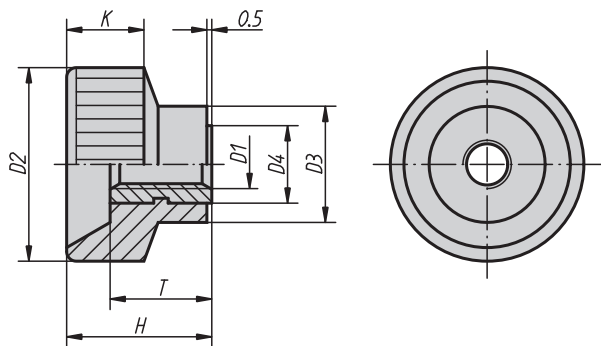

# Rýhované ovládací matice

z plastu

**Materiál:**

Duroplast PF 31, černý.  
Závitové pouzdro z mosazi.

**Provedení:**

Závitové pouzdro poniklováno

**Příklad způsobu objednání:**

06013-08

## Rýhované ovládací matice z plastu

Objednací číslo	D1	D2	D3	D4	H	K	T
06013-04	M4	18	10	7	13	8	9
06013-05	M5	20	12	8	14	8	10
06013-06	M6	24	13	9	16	9	10
06013-08	M8	30	15	11	18	11	11
06013-10	M10	35	18	14	19	12	11