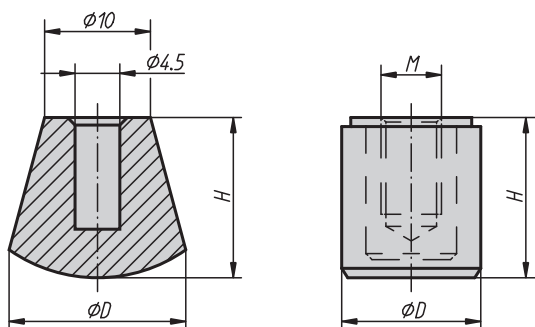

05888-45

Materiál:

Neopren. Vložka z oceli.

Provedení:

Černé, odolné vůči oleji. Vložka pozinkována a chromátována.

Upozornění:

Tlačný prvek s obj. číslem 05888-45 se dodává bez vložky a bez závitů.

Příklad způsobu objednání:

05888-12

Tlačné opěrky z neoprenu

Objednací číslo	M	D	H	Hodí se pro přítláčné šrouby pevné objednací číslo
05888-45	-	12	10	05885-05025, 05885-05035
05888-06	M6	15	13	05885-06050
05888-08	M8	19	18,5	05885-08065
05888-10	M10	23	21	05885-10085
05888-12	M12	26	23	05885-12100

05889

Ochranná víčka