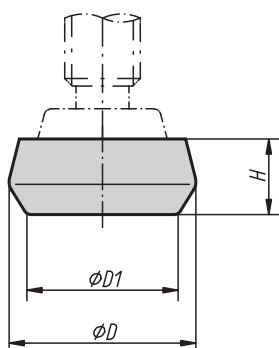

Materiál:

Umělá hmota.

Provedení:

Černé, odolné vůči oleji.

Příklad způsobu objednání:

05889-16

Ochranná víčka

Objednací číslo	D	D1	H	Hodí se pro přítláčné šrouby s kloubovou patkou objednací číslo
05889-16	16	14	8	05886-05035, 05886-06050
05889-25	25	21	10	05886-08065, 05886-10085
05889-29	29	25	11	05886-12100