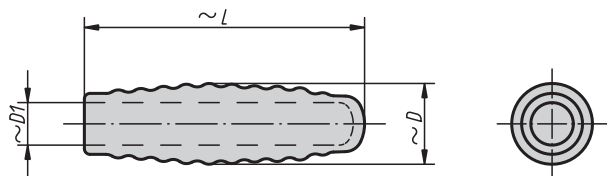

Rukojeti z plastu oválné

Materiál:

Umělá hmota.

Provedení:

Oranžová barva, odolné vůči oleji.

Upozornění:

Rukojeti z plastu je možné použít pro upínače uvedené v tabulce a stejně tak i pro jiné účely.

Příklad způsobu objednání:

05884-28

Rukojeti z plastu oválné

Objednací číslo	~D	~D1	~L	Hodí se pro rychloupínače s objednací číslem
05884-12	15	9,5	70	05845-0600
05884-19	20	12,7	75	05845-1200
05884-22	25	16	100	05845-2500
05884-28	28	19	90	05750-0700, 05755-0700, 05845-5000
05884-30	32	22	95	05750-1200, 05755-1200
05884-33	35	25	100	05750-2400, 05755-2400