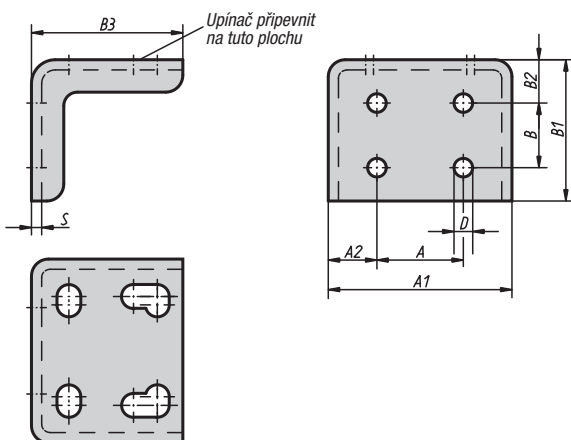

## Montážní úhelníky

**Materiál:**

Ocel.

**Provedení:**

Pozinkováno a chromátováno.

**Upozornění:**

Pomocí montážních úhelníků se provádí čelní montáž, a to u rychloupínačů udaných v tabulce.

**Příklad způsobu objednání:**

## Montážní úhelníky

Objednací číslo	A	A1	A2	B	B1	B2	B3	D	S	Hodí se pro rychloupínače s objednací číslem
05880-02	18	43	12,5	15	36,5	13,5	29,5	5	2	05715-0075, 05715-0150, 05720-0150, 05745-0075, 05795-0075, 05800-0075
05880-04	25,4	54	14,2	19	41,5	12,7	44,5	5,5	3	05715-0250, 05716-0250, 05720-0250, 05725-0250, 05745-0250, 05795-0150, 05795-0250, 05800-0150, 05805-0250
05880-06	44	76	16	32	62	21	66	8,6	4	05715-0350, 05715-0450, 05716-0350, 05720-0350, 05720-0450, 05725-0350, 05725-0450, 05745-0350, 05795-0350, 05795-0450, 05805-0350, 05805-0450