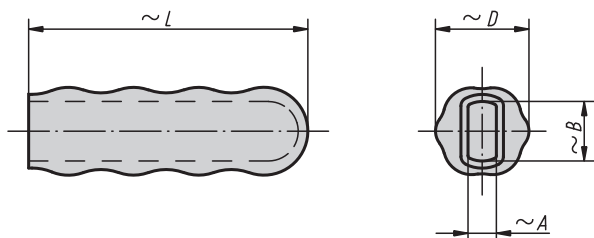

Rukojeti z umělé hmoty

**Materiál:**

Umělá hmota.

Provedení:

Oranžová barva, odolné vůči oleji.

Upozornění:

Rukojeti z plastu je možné použít pro rychloupínače uvedené v tabulce a stejně tak i pro jiné účely.

Příklad způsobu objednání:

05882-30

Rukojeti z umělé hmoty

Objednací číslo	~A	~B	~D	~L	Hodí se pro rychloupínače s objednacím číslem
05882-16	4	8	15	45	05700-0075, 05715-0075, 05715-0100, 05720-0100, 05730-0100, 05735-0100, 05745-0075, 05785-0075, 05795-0075, 05800-0075
05882-19	6	10	19	53	05700-0150, 05705-0150, 05715-0150, 05720-0150, 058520-0130
05882-20	5	10	20	60	05785-0150, 05795-0150, 05800-0150
05882-22	4	13	22	58	05715-0200, 05720-0200, 05730-0200, 05735-0200, 05837-0100
05882-23	5	13	22	60	05836-0250
05882-28	6	15	26	85	05700-0250, 05705-0250, 05710-0250, 05715-0250, 05715-0300, 05720-0250, 05720-0300, 05725-0250, 05725-0300, 05730-0300, 05735-0300, 05740-0300, 05745-0250, 05785-0250, 05790-0250, 05795-0250, 05805-0250, 05820-0270, 05837-0200, 05838-0350
05882-30	8	17	31	105	05700-0350, 05705-0350, 05710-0350, 05715-0350, 05720-0350, 05725-0350, 05745-0350, 05785-0350, 05790-0350, 05795-0350, 05805-0350, 05815-0360, 05836-0450, 05838-0550
05882-32	8	19	31	105	05810-0700
05882-33	8	22	32	115	05838-0750
05882-34	10	22	32	95	05700-0450, 05705-0450, 05710-0450, 05715-0450, 05720-0450, 05725-0450, 05785-0450, 05790-0450, 05795-0450, 05805-0450, 05820-0430
05882-35	10	25	35	120	05700-0550, 05705-0550, 05710-0550, 05715-0550, 05720-0550, 05725-0550