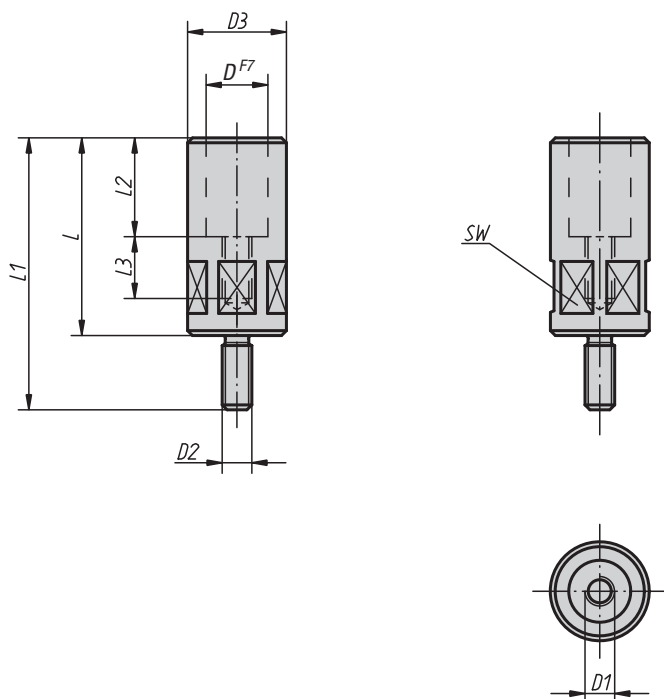

Uchycení upínacího háku

**Materiál:**

Zušlechťená ocel.

Provedení:

Brynýrováno.

Upozornění:

Uchycení upínacího háku slouží pro vedení a vyvýšení upínacího háku.

Příklad způsobu objednání:

04375-12080

Uchycení upínacího háku

| Objednací číslo | D | D1 | D2 | D3 | L | L1 | L2 | L3 | SW | Moment utažení max. Nm |
|-----------------|----|-----|-----|----|-----|-----|----|----|----|---------------------------|
| 04375-08055 | 18 | M8 | M8 | 24 | 55 | 74 | 25 | 20 | 22 | 29,4 |
| 04375-10063 | 20 | M10 | M12 | 32 | 63 | 93 | 30 | 21 | 30 | 39,2 |
| 04375-10080 | 20 | M10 | M12 | 32 | 80 | 110 | 30 | 23 | 30 | 39,2 |
| 04375-12080 | 25 | M12 | M12 | 40 | 80 | 110 | 40 | 25 | 36 | 49 |
| 04375-12100 | 25 | M12 | M12 | 40 | 100 | 130 | 40 | 28 | 36 | 49 |
| 04375-16080 | 32 | M16 | M16 | 50 | 80 | 110 | 40 | 25 | 46 | 78,4 |
| 04375-16100 | 32 | M16 | M16 | 50 | 100 | 130 | 40 | 28 | 46 | 78,4 |