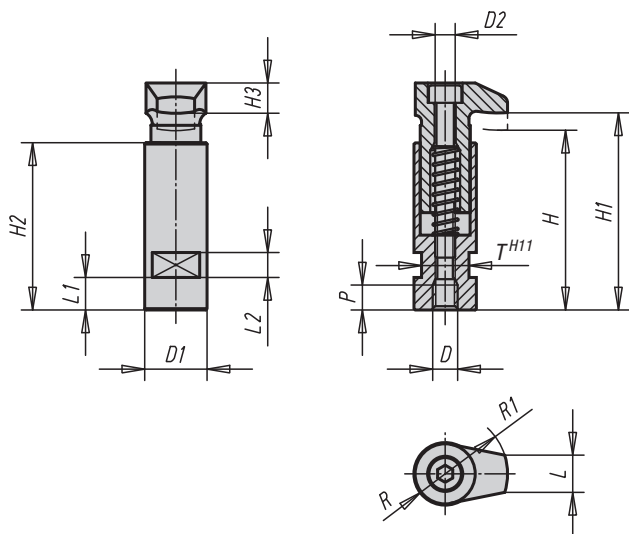

# Upínací háky

s nákrůžkem

**Materiál:**  
Zušlechtěná ocel.

**Provedení:**  
Zušlechtěná a bryněovaná.

**Příklad způsobu objednání:**  
04371-06

## Upínací háky s nákrůžkem

Objednací číslo	D	D1	D2	H	H1	H2	H3	L	L1	L2	P	R	R1	T	Upínací síla (kN)
04371-06	M6	20	6	56	60	53	10	11	9	8	8	9	20	17	4,82
04371-08	M8	20	6	56	60	53	10	11	9	8	8	9	20	17	8,77
04371-10	M10	25	8	72	79	67	12	15	13	10	10	12	25	19	13,9
04371-12	M12	32	10	88	96	82	16	17	18	12	12	14	32	27	20,2
04371-16	M16	40	12	109	118	102	20	20	22	12	16	18	40	32	37,8